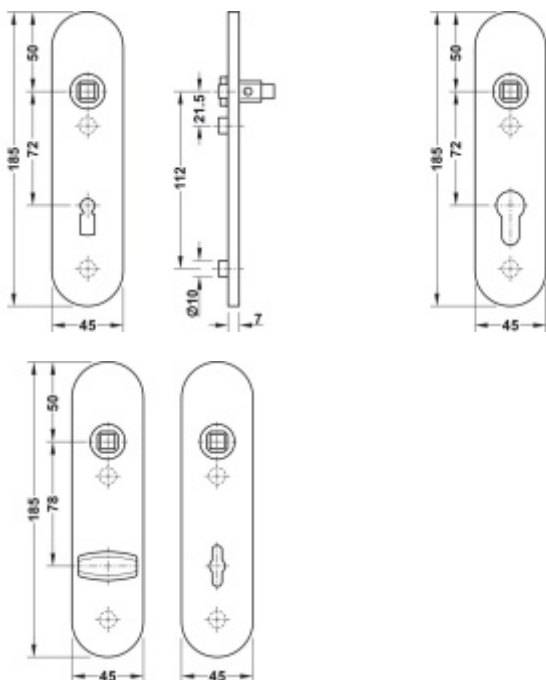

Produktový list

platný k 30. 4. 2026

luxusnikovani.cz
DELIVERED BY EFB

FSB ASL 12 1451 Krátký dveřní štítek pro kliku Bílá RAL 9016, Cylindrická vložka

FSB

ID produktu: 31143

Krátký hranatý dveřní štítek pro kombinaci s dveřními klikami FSB ASL.

Objektová třída 4. dle EN 1906

Rozteč 72 mm (obyčejný klíč + vložka) 78 mm (WC uzamykání s klikou)

Kování je univerzální pravolevé včetně vratné pružiny, systém FSB ASL.

Uvedená cena je za 1 kus štítku jednostranně.

U varianty s WC zamykáním je cena za pár vnitřního a vnějšího štítku.

Spojovací materiál a čtyřhran je nutné objednat samostatně v příslušenství.

Na objednávku je možné dodat štítek v barvách RAL.

Tento model kování je možné dodat v barvách [Les Couleurs® Le Corbusier](#).

Barevný odstín a detailní informace o možnosti výběru barvy z palety Les Couleurs® Le Corbusier naleznete v tomto odkazu:

<https://www.luxusnikovani.cz/corbusier>

Cena kování v barvě Les Coleurs je kalkulována jako příplatek +40% ke standardní ceně kování v eloxovaném hliníku.

Vaše cena bez DPH

629 Kč