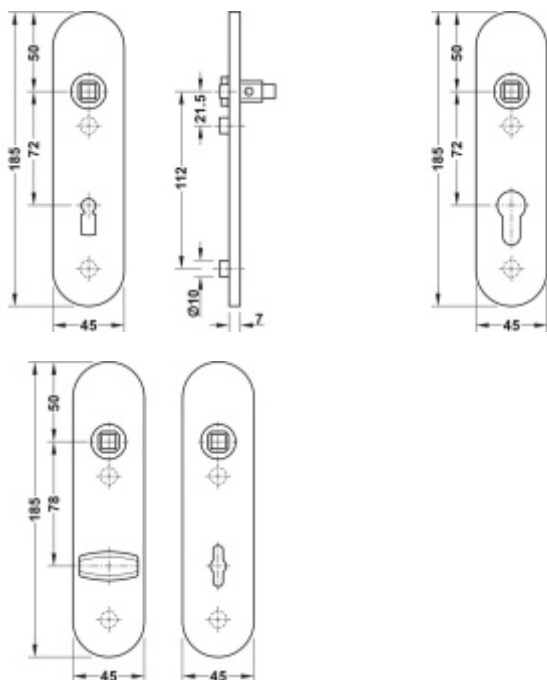

Produktový list

platný k 29. 4. 2026

luxusnikovani.cz
DELIVERED BY EFB

FSB ASL 12 1451 Krátký dveřní štítek pro kliku Bílá RAL 9016, Cylindrická vložka

FSB

ID produktu: 31143

Krátký hranatý dveřní štítek pro kombinaci s dveřními klikami FSB ASL.

Objektová třída 4. dle EN 1906

Rozteč 72 mm (obyčejný klíč + vložka) 78 mm (WC uzamykání s klikou)

Kování je univerzální pravolevé včetně vratné pružiny, systém FSB ASL.

Uvedená cena je za 1 kus štítku jednostranně.

U varianty s WC zamykáním je cena za pár vnitřního a vnějšího štítku.

Spojovací materiál a čtyřhran je nutné objednat samostatně v příslušenství.

Na objednávku je možné dodat štítek v barvách RAL.

Tento model kování je možné dodat v barvách [Les Couleurs® Le Corbusier](#).

Barevný odstín a detailní informace o možnosti výběru barvy z palety Les Couleurs® Le Corbusier naleznete v tomto odkazu:

<https://www.luxusnikovani.cz/corbusier>

Cena kování v barvě Les Coleurs je kalkulována jako příplatek +40% ke standardní ceně kování v eloxovaném hliníku.

Vaše cena bez DPH

629 Kč