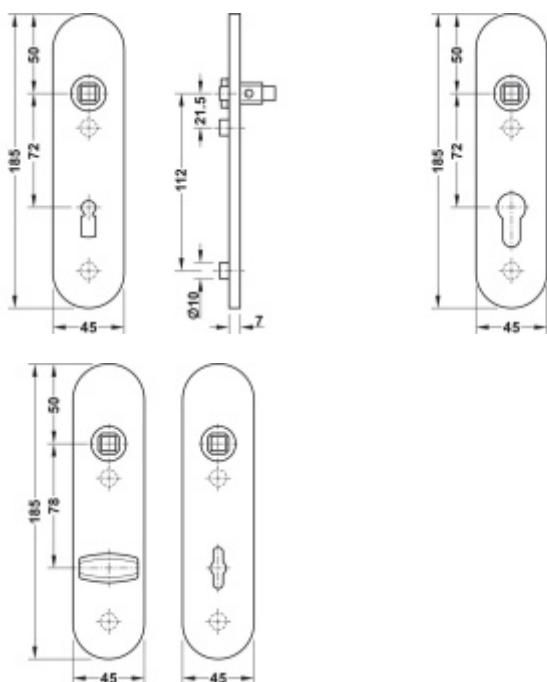

FSB ASL 12 1451 Krátký dveřní štítek pro kliku Bílá RAL 9016, Obyčejný klíč

ID produktu: 31144

Krátký hranatý dveřní štítek pro kombinaci s dveřními klikami FSB ASL.

Objektová třída 4. dle EN 1906

Rozteč 72 mm (obyčejný klíč + vložka) 78 mm (WC uzamykání s klikou)

Kování je univerzální pravolevé včetně vratné pružiny, systém FSB ASL.

Uvedená cena je za 1 kus štítku jednostranně.

U varianty s WC zamykáním je cena za pár vnitřního a vnějšího štítku.

Spojovací materiál a čtyřhran je nutné objednat samostatně v příslušenství.

Na objednávku je možné dodat štítek v barvách RAL.

Tento model kování je možné dodat v barvách [Les Couleurs® Le Corbusier](#).

Barevný odstín a detailní informace o možnosti výběru barvy z palety Les Couleurs® Le Corbusier naleznete v tomto odkazu:

<https://www.luxusnikovani.cz/corbusier>

Cena kování v barvě Les Coleurs je kalkulována jako příplatek +40% ke standardní ceně kování v eloxovaném hliníku.

Vaše cena bez DPH

629 Kč