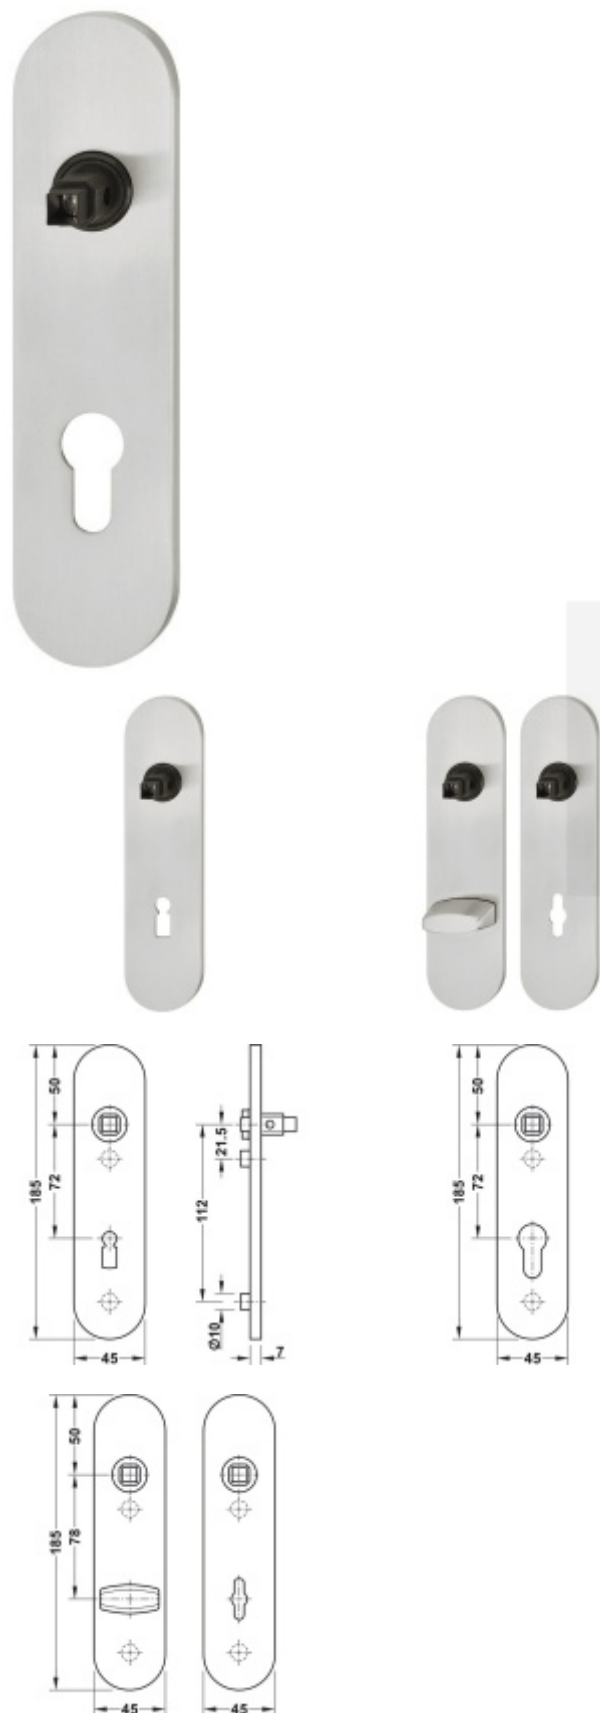

FSB ASL 12 1451 Krátký dveřní štítek pro kliku Černá RAL 9005, WC uzamykání, čtyřhran 8 mm

FSB

ID produktu: 31146

Krátký hranatý dveřní štítek pro kombinaci s dveřními klikami FSB ASL.

Objektová třída 4. dle EN 1906

Rozteč 72 mm (obyčejný klíč + vložka) 78 mm (WC uzamykání s kličkou)

Kování je univerzální pravolevé včetně vratné pružiny, systém FSB ASL.

Uvedená cena je za 1 kus štítku jednostranně.

U varianty s WC zamykáním je cena za pár vnitřního a vnějšího štítku.

Spojovací materiál a čtyřhran je nutné objednat samostatně v příslušenství.

Na objednávku je možné dodat štítek v barvách RAL.

Tento model kování je možné dodat v barvách [Les Couleurs® Le Corbusier](#).

Barevný odstín a detailní informace o možnosti výběru barvy z palety Les Couleurs® Le Corbusier naleznete v tomto odkazu:

<https://www.luxusnikovani.cz/corbusier>

Cena kování v barvě Les Couleurs je kalkulována jako příplatek +40% ke standardní ceně kování v eloxovaném hliníku.

Vaše cena bez DPH

0 Kč