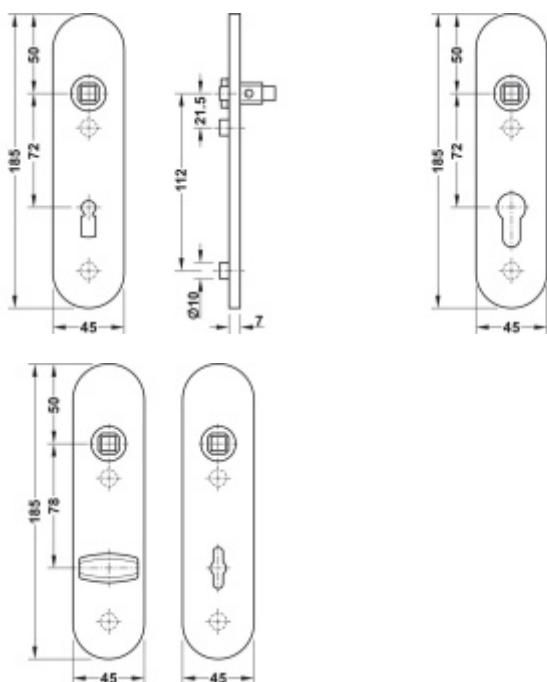

FSB ASL 12 1451 Krátký dveřní štítek pro kliku Černá RAL 9005, Cylindrická vložka

ID produktu: 31147

Krátký hranatý dveřní štítek pro kombinaci s dveřními klikami FSB ASL.

Objektová třída 4. dle EN 1906

Rozteč 72 mm (obyčejný klíč + vložka) 78 mm (WC uzamykání s klikou)

Kování je univerzální pravolevé včetně vratné pružiny, systém FSB ASL.

Uvedená cena je za 1 kus štítku jednostranně.

U varianty s WC zamykáním je cena za pár vnitřního a vnějšího štítku.

Spojovací materiál a čtyřhran je nutné objednat samostatně v příslušenství.

Na objednávku je možné dodat štítek v barvách RAL.

Tento model kování je možné dodat v barvách [Les Couleurs® Le Corbusier](#).

Barevný odstín a detailní informace o možnosti výběru barvy z palety Les Couleurs® Le Corbusier naleznete v tomto odkazu:

<https://www.luxusnikovani.cz/corbusier>

Cena kování v barvě Les Coleurs je kalkulována jako příplatek +40% ke standardní ceně kování v eloxovaném hliníku.

Vaše cena bez DPH

25,18 €