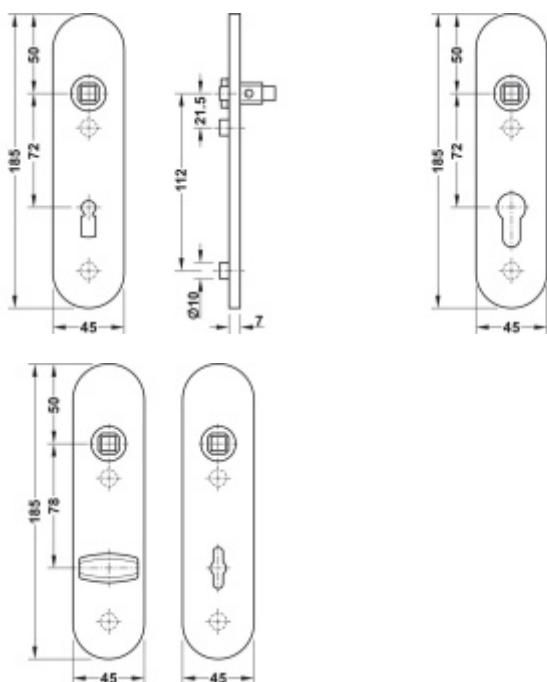

FSB ASL 12 1451 Krátký dveřní štítek pro kliku Černá RAL 9005, Obyčejný klíč

ID produktu: 31148

Krátký hranatý dveřní štítek pro kombinaci s dveřními klikami FSB ASL.

Objektová třída 4. dle EN 1906

Rozteč 72 mm (obyčejný klíč + vložka) 78 mm (WC uzamykání s klikkou)

Kování je univerzální pravolevé včetně vratné pružiny, systém FSB ASL.

Uvedená cena je za 1 kus štítku jednostranně.

U varianty s WC zamykáním je cena za pár vnitřního a vnějšího štítku.

Spojovací materiál a čtyřhran je nutné objednat samostatně v příslušenství.

Na objednávku je možné dodat štítek v barvách RAL.

Tento model kování je možné dodat v barvách [Les Couleurs® Le Corbusier](#).

Barevný odstín a detailní informace o možnosti výběru barvy z palety Les Couleurs® Le Corbusier naleznete v tomto odkazu:

<https://www.luxusnikovani.cz/corbusier>

Cena kování v barvě Les Coleurs je kalkulována jako příplatek +40% ke standardní ceně kování v eloxovaném hliníku.

Vaše cena bez DPH

0 Kč