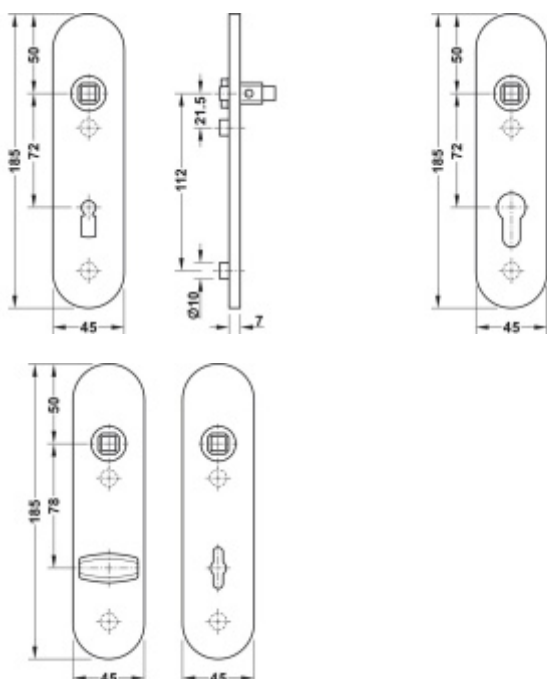

Produktový list

platný k 28. 4. 2026

luxusnikovani.cz
DELIVERED BY EFB

FSB ASL 12 1451 Krátký dveřní štítek pro kliku Černá RAL 9005, Obyčejný klíč

FSB

ID produktu: 31148

Krátký hranatý dveřní štítek pro kombinaci s dveřními klikami FSB ASL.

Objektová třída 4. dle EN 1906

Rozteč 72 mm (obyčejný klíč + vložka) 78 mm (WC uzamykání s klikkou)

Kování je univerzální pravolevé včetně vratné pružiny, systém FSB ASL.

Uvedená cena je za 1 kus štítku jednostranně.

U varianty s WC zamykáním je cena za pár vnitřního a vnějšího štítku.

Spojovací materiál a čtyřhran je nutné objednat samostatně v příslušenství.

Na objednávku je možné dodat štítek v barvách RAL.

Tento model kování je možné dodat v barvách [Les Couleurs® Le Corbusier](#).

Barevný odstín a detailní informace o možnosti výběru barvy z palety Les Couleurs® Le Corbusier naleznete v tomto odkazu:

<https://www.luxusnikovani.cz/corbusier>

Cena kování v barvě Les Coleurs je kalkulována jako příplatek +40% ke standardní ceně kování v eloxovaném hliníku.

Vaše cena bez DPH

0 Kč