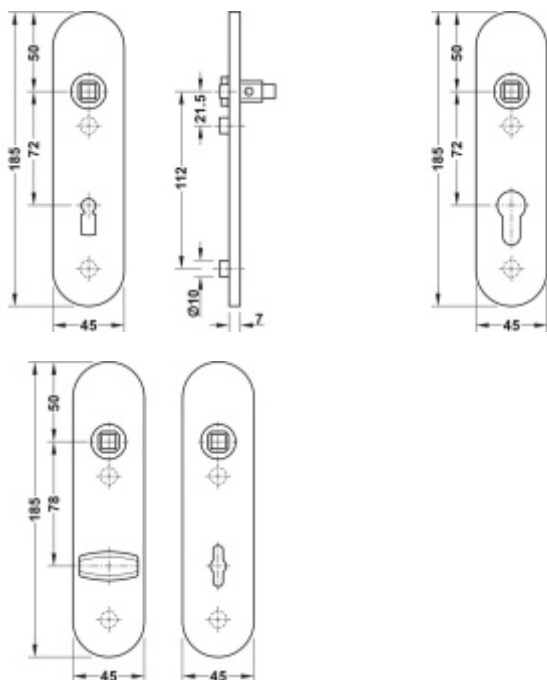

FSB ASL 12 1451 Krátký dveřní štítek pro kliku Černá RAL 9005, Obyčejný klíč

FSB

ID produktu: 31148

Krátký hranatý dveřní štítek pro kombinaci s dveřními klikami FSB ASL.

Objektová třída 4. dle EN 1906

Rozteč 72 mm (obyčejný klíč + vložka) 78 mm (WC uzamykání s klikkou)

Kování je univerzální pravolevé včetně vratné pružiny, systém FSB ASL.

Uvedená cena je za 1 kus štítku jednostranně.

U varianty s WC zamykáním je cena za pár vnitřního a vnějšího štítku.

Spojovací materiál a čtyřhran je nutné objednat samostatně v příslušenství.

Na objednávku je možné dodat štítek v barvách RAL.

Tento model kování je možné dodat v barvách [Les Couleurs® Le Corbusier](#).

Barevný odstín a detailní informace o možnosti výběru barvy z palety Les Couleurs® Le Corbusier naleznete v tomto odkazu:

<https://www.luxusnikovani.cz/corbusier>

Cena kování v barvě Les Coleurs je kalkulována jako příplatek +40% ke standardní ceně kování v eloxovaném hliníku.

Vaše cena bez DPH

0 €