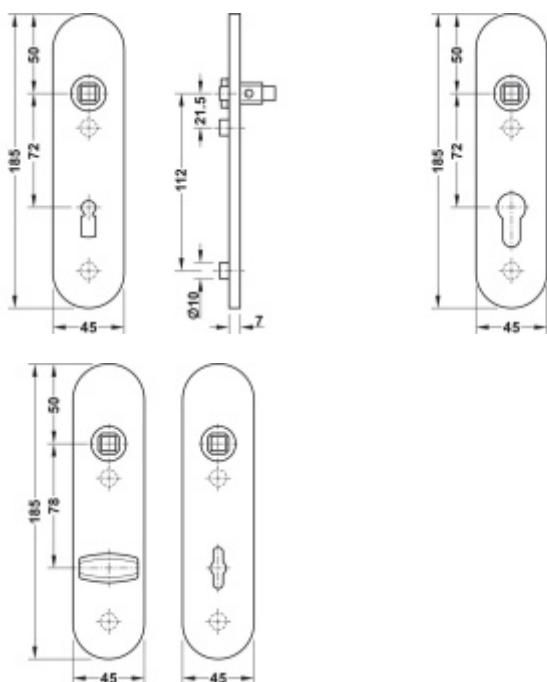

FSB ASL 12 1451 Krátký dveřní štítek pro kliku Černá tryskaná C35, Bez otvoru pro klíč

FSB

ID produktu: 31153

Krátký hranatý dveřní štítek pro kombinaci s dveřními klikami FSB ASL.

Objektová třída 4. dle EN 1906

Rozteč 72 mm (obyčejný klíč + vložka) 78 mm (WC uzamykání s kličkou)

Kování je univerzální pravolevé včetně vratné pružiny, systém FSB ASL.

Uvedená cena je za 1 kus štítku jednostranně.

U varianty s WC zamykáním je cena za pár vnitřního a vnějšího štítku.

Spojovací materiál a čtyřhran je nutné objednat samostatně v příslušenství.

Na objednávku je možné dodat štítek v barvách RAL.

Tento model kování je možné dodat v barvách [Les Couleurs® Le Corbusier](#).

Barevný odstín a detailní informace o možnosti výběru barvy z palety Les Couleurs® Le Corbusier naleznete v tomto odkazu:

<https://www.luxusnikovani.cz/corbusier>

Cena kování v barvě Les Couleurs je kalkulována jako příplatek +40% ke standardní ceně kování v eloxovaném hliníku.

Vaše cena bez DPH

0 Kč