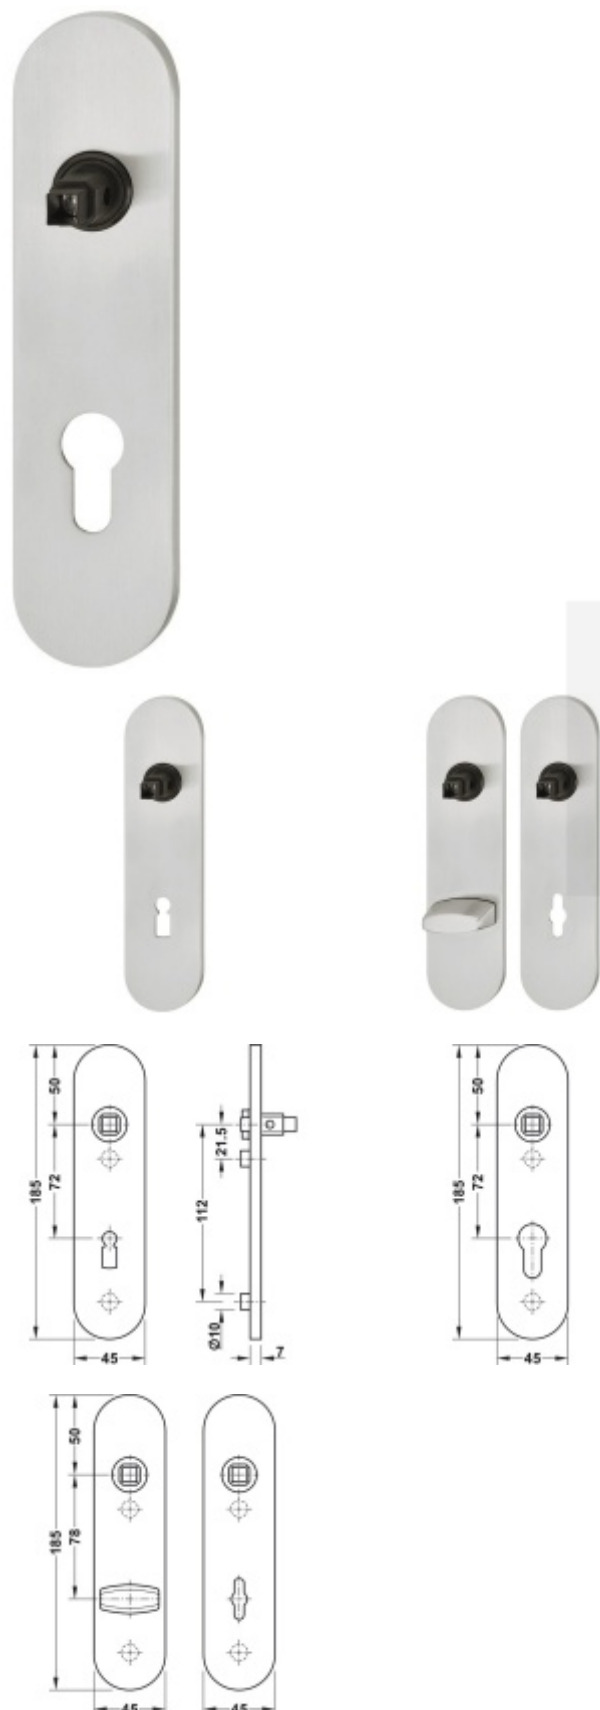

FSB ASL 12 1451 Krátký dveřní štítek pro kliku Černá tryskaná C35, Bez otvoru pro klíč

ID produktu: 31153

Krátký hranatý dveřní štítek pro kombinaci s dveřními klikami FSB ASL.

Objektová třída 4. dle EN 1906

Rozteč 72 mm (obyčejný klíč + vložka) 78 mm (WC uzamykání s kličkou)

Kování je univerzální pravolevé včetně vratné pružiny, systém FSB ASL.

Uvedená cena je za 1 kus štítku jednostranně.

U varianty s WC zamykáním je cena za pár vnitřního a vnějšího štítku.

Spojovací materiál a čtyřhran je nutné objednat samostatně v příslušenství.

Na objednávku je možné dodat štítek v barvách RAL.

Tento model kování je možné dodat v barvách [Les Couleurs® Le Corbusier](#).

Barevný odstín a detailní informace o možnosti výběru barvy z palety Les Couleurs® Le Corbusier naleznete v tomto odkazu:

<https://www.luxusnikovani.cz/corbusier>

Cena kování v barvě Les Couleurs je kalkulována jako příplatek +40% ke standardní ceně kování v eloxovaném hliníku.

Vaše cena bez DPH

0 €