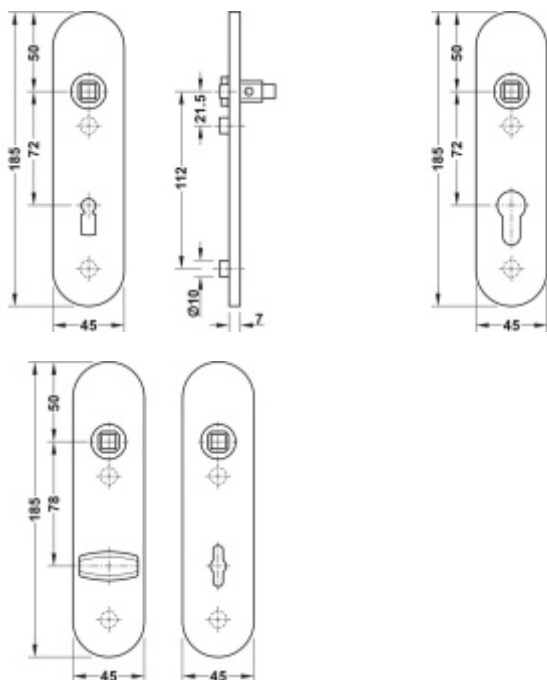

FSB ASL 12 1451 Krátký dveřní štítek pro kliku Černá tryskaná C35, Bez otvoru pro klíč

ID produktu: 31153

Krátký hranatý dveřní štítek pro kombinaci s dveřními klikami FSB ASL.

Objektová třída 4. dle EN 1906

Rozteč 72 mm (obyčejný klíč + vložka) 78 mm (WC uzamykání s kličkou)

Kování je univerzální pravolevé včetně vratné pružiny, systém FSB ASL.

Uvedená cena je za 1 kus štítku jednostranně.

U varianty s WC zamykáním je cena za pár vnitřního a vnějšího štítku.

Spojovací materiál a čtyřhran je nutné objednat samostatně v příslušenství.

Na objednávku je možné dodat štítek v barvách RAL.

Tento model kování je možné dodat v barvách [Les Couleurs® Le Corbusier](#).

Barevný odstín a detailní informace o možnosti výběru barvy z palety Les Couleurs® Le Corbusier naleznete v tomto odkazu:

<https://www.luxusnikovani.cz/corbusier>

Cena kování v barvě Les Couleurs je kalkulována jako příplatek +40% ke standardní ceně kování v eloxovaném hliníku.

Vaše cena bez DPH

0 €