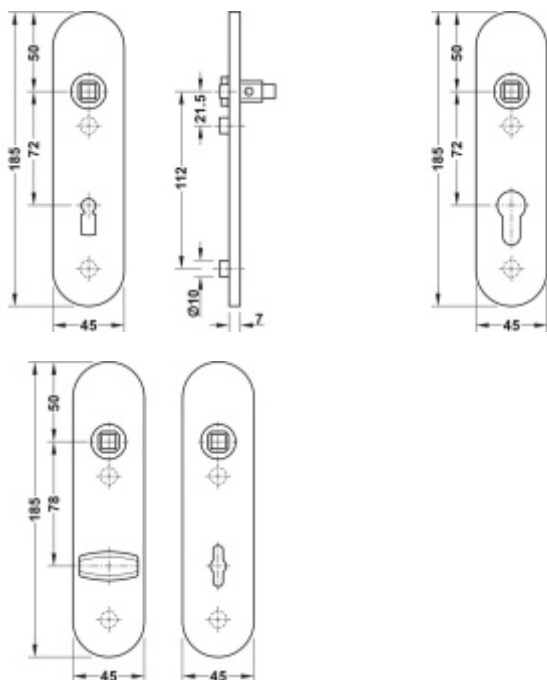

FSB ASL 12 1451 Krátký dveřní štítek pro kliku Černá tryskaná C35, WC uzamykání, čtyřhran 8 mm

FSB

ID produktu: 31154

Krátký hranatý dveřní štítek pro kombinaci s dveřními klikami FSB ASL.

Objektová třída 4. dle EN 1906

Rozteč 72 mm (obyčejný klíč + vložka) 78 mm (WC uzamykání s klikou)

Kování je univerzální pravolevé včetně vratné pružiny, systém FSB ASL.

Uvedená cena je za 1 kus štítku jednostranně.

U varianty s WC zamykáním je cena za pár vnitřního a vnějšího štítku.

Spojovací materiál a čtyřhran je nutné objednat samostatně v příslušenství.

Na objednávku je možné dodat štítek v barvách RAL.

Tento model kování je možné dodat v barvách [Les Couleurs®](#) [Le Corbusier](#).

Barevný odstín a detailní informace o možnosti výběru barvy z palety Les Couleurs® Le Corbusier naleznete v tomto odkazu:

<https://www.luxusnikovani.cz/corbusier>

Cena kování v barvě Les Couleurs je kalkulována jako příplatek +40% ke standardní ceně kování v eloxovaném hliníku.

Vaše cena bez DPH

2 176 Kč