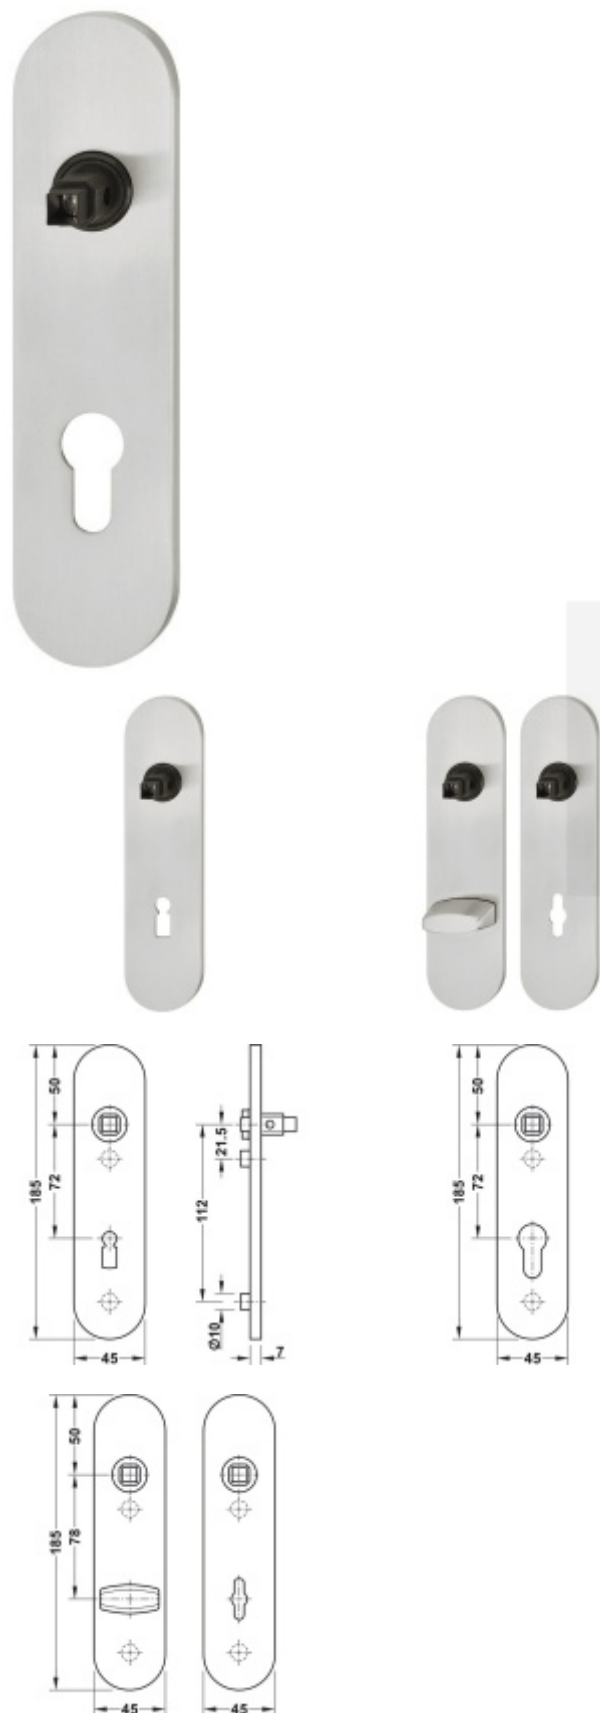

FSB ASL 12 1451 Krátký dveřní štítek pro kliku Černá tryskaná C35, WC uzamykání, čtyřhran 8 mm

FSB

ID produktu: 31154

Krátký hranatý dveřní štítek pro kombinaci s dveřními klikami FSB ASL.

Objektová třída 4. dle EN 1906

Rozteč 72 mm (obyčejný klíč + vložka) 78 mm (WC uzamykání s klikou)

Kování je univerzální pravolevé včetně vratné pružiny, systém FSB ASL.

Uvedená cena je za 1 kus štítku jednostranně.

U varianty s WC zamykáním je cena za pár vnitřního a vnějšího štítku.

Spojovací materiál a čtyřhran je nutné objednat samostatně v příslušenství.

Na objednávku je možné dodat štítek v barvách RAL.

Tento model kování je možné dodat v barvách [Les Couleurs® Le Corbusier](#).

Barevný odstín a detailní informace o možnosti výběru barvy z palety Les Couleurs® Le Corbusier naleznete v tomto odkazu:

<https://www.luxusnikovani.cz/corbusier>

Cena kování v barvě Les Couleurs je kalkulována jako příplatek +40% ke standardní ceně kování v eloxovaném hliníku.

Vaše cena bez DPH

2 176 Kč