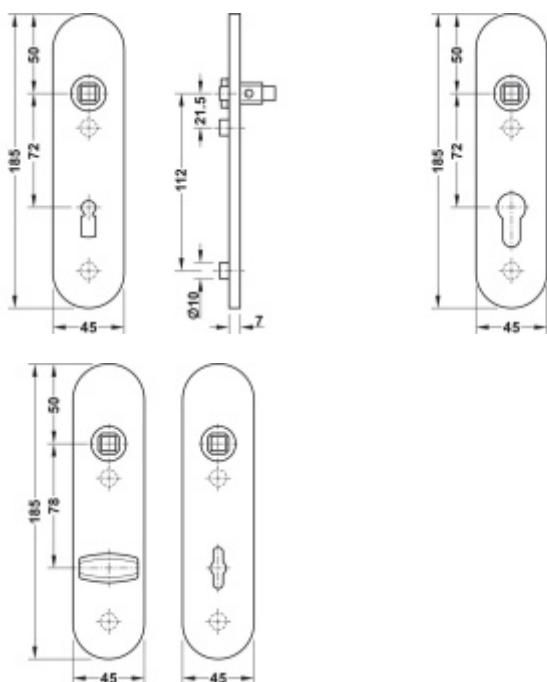

FSB ASL 12 1451 Krátký dveřní štítek pro kliku Černá tryskaná C35, WC uzamykání, čtyřhran 8 mm

FSB

ID produktu: 31154

Krátký hranatý dveřní štítek pro kombinaci s dveřními klikami FSB ASL.

Objektová třída 4. dle EN 1906

Rozteč 72 mm (obyčejný klíč + vložka) 78 mm (WC uzamykání s klikou)

Kování je univerzální pravolevé včetně vratné pružiny, systém FSB ASL.

Uvedená cena je za 1 kus štítku jednostranně.

U varianty s WC zamykáním je cena za pár vnitřního a vnějšího štítku.

Spojovací materiál a čtyřhran je nutné objednat samostatně v příslušenství.

Na objednávku je možné dodat štítek v barvách RAL.

Tento model kování je možné dodat v barvách [Les Couleurs® Le Corbusier](#).

Barevný odstín a detailní informace o možnosti výběru barvy z palety Les Couleurs® Le Corbusier naleznete v tomto odkazu:

<https://www.luxusnikovani.cz/corbusier>

Cena kování v barvě Les Couleurs je kalkulována jako příplatek +40% ke standardní ceně kování v eloxovaném hliníku.

Vaše cena bez DPH

88,82 €