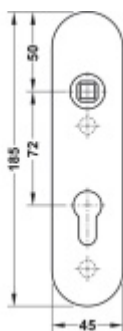

FSB ASL 12 1451 Krátký dveřní štítek pro kliku Černá tryskaná C35, WC uzamykání, čtyřhran 8 mm

FSB

ID produktu: 31154

Krátký hranatý dveřní štítek pro kombinaci s dveřními klikami FSB ASL.

Objektová třída 4. dle EN 1906

Rozteč 72 mm (obyčejný klíč + vložka) 78 mm (WC uzamykání s klikou)

Kování je univerzální pravolevé včetně vratné pružiny, systém FSB ASL.

Uvedená cena je za 1 kus štítku jednostranně.

U varianty s WC zamykáním je cena za pár vnitřního a vnějšího štítku.

Spojovací materiál a čtyřhran je nutné objednat samostatně v příslušenství.

Na objednávku je možné dodat štítek v barvách RAL.

Tento model kování je možné dodat v barvách [Les Couleurs® Le Corbusier](#).

Barevný odstín a detailní informace o možnosti výběru barvy z palety Les Couleurs® Le Corbusier naleznete v tomto odkazu:

<https://www.luxusnikovani.cz/corbusier>

Cena kování v barvě Les Couleurs je kalkulována jako příplatek +40% ke standardní ceně kování v eloxovaném hliníku.

Vaše cena bez DPH

88,82 €