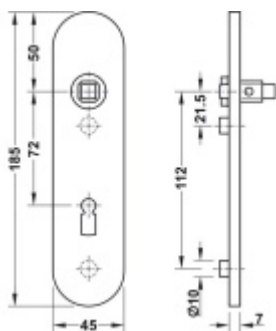

FSB ASL 12 1451 Krátký dveřní štítek pro kliku Černá tryskaná C35, WC uzamykání, čtyřhran 8 mm

FSB

ID produktu: 31154

Krátký hranatý dveřní štítek pro kombinaci s dveřními klikami FSB ASL.

Objektová třída 4. dle EN 1906

Rozteč 72 mm (obyčejný klíč + vložka) 78 mm (WC uzamykání s klikou)

Kování je univerzální pravolevé včetně vratné pružiny, systém FSB ASL.

Uvedená cena je za 1 kus štítku jednostranně.

U varianty s WC zamykáním je cena za pár vnitřního a vnějšího štítku.

Spojovací materiál a čtyřhran je nutné objednat samostatně v příslušenství.

Na objednávku je možné dodat štítek v barvách RAL.

Tento model kování je možné dodat v barvách [Les Couleurs® Le Corbusier](#).

Barevný odstín a detailní informace o možnosti výběru barvy z palety Les Couleurs® Le Corbusier naleznete v tomto odkazu:

<https://www.luxusnikovani.cz/corbusier>

Cena kování v barvě Les Couleurs je kalkulována jako příplatek +40% ke standardní ceně kování v eloxovaném hliníku.

Vaše cena bez DPH

88,82 €