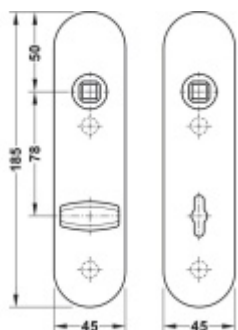

FSB ASL 12 1451 Krátký dveřní štítek pro kliku Černá tryskaná C35, WC uzamykání, čtyřhran 8 mm

FSB

ID produktu: 31154

Krátký hranatý dveřní štítek pro kombinaci s dveřními klikami FSB ASL.

Objektová třída 4. dle EN 1906

Rozteč 72 mm (obyčejný klíč + vložka) 78 mm (WC uzamykání s klikou)

Kování je univerzální pravolevé včetně vratné pružiny, systém FSB ASL.

Uvedená cena je za 1 kus štítku jednostranně.

U varianty s WC zamykáním je cena za pár vnitřního a vnějšího štítku.

Spojovací materiál a čtyřhran je nutné objednat samostatně v příslušenství.

Na objednávku je možné dodat štítek v barvách RAL.

Tento model kování je možné dodat v barvách [Les Couleurs® Le Corbusier](#).

Barevný odstín a detailní informace o možnosti výběru barvy z palety Les Couleurs® Le Corbusier naleznete v tomto odkazu:

<https://www.luxusnikovani.cz/corbusier>

Cena kování v barvě Les Couleurs je kalkulována jako příplatek +40% ke standardní ceně kování v eloxovaném hliníku.

Vaše cena bez DPH

88,82 €