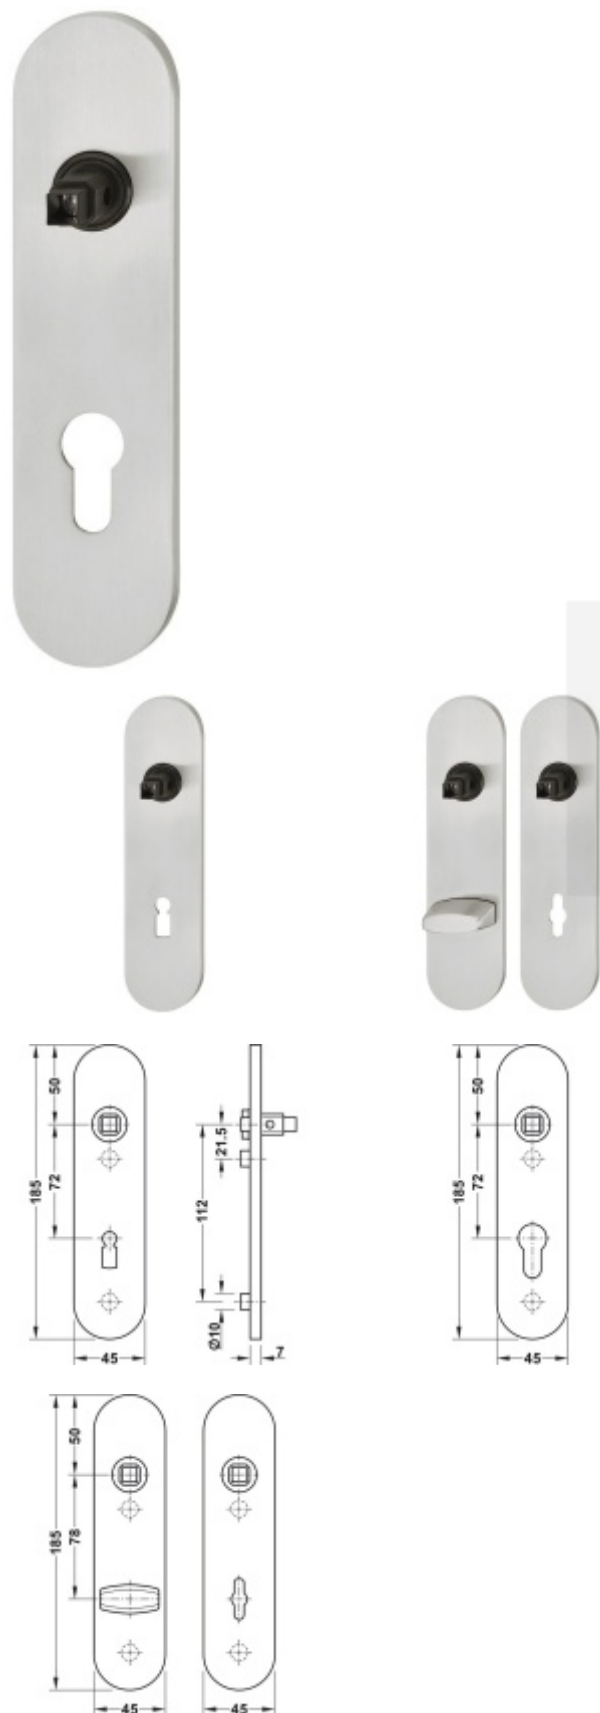

FSB ASL 12 1451 Krátký dveřní štítek pro kliku Černá tryskaná C35, Cylindrická vločka

ID produktu: 31155

Krátký hranatý dveřní štítek pro kombinaci s dveřními klikami FSB ASL.

Objektová třída 4. dle EN 1906

Rozteč 72 mm (obyčejný klíč + vložka) 78 mm (WC uzamykání s klikou)

Kování je univerzální pravolevé včetně vratné pružiny, systém FSB ASL.

Uvedená cena je za 1 kus štítku jednostranně.

U varianty s WC zamykáním je cena za pár vnitřního a vnějšího štítku.

Spojovací materiál a čtyřhran je nutné objednat samostatně v příslušenství.

Na objednávku je možné dodat štítek v barvách RAL.

Tento model kování je možné dodat v barvách [Les Couleurs® Le Corbusier](#).

Barevný odstín a detailní informace o možnosti výběru barvy z palety Les Couleurs® Le Corbusier naleznete v tomto odkazu:

<https://www.luxusnikovani.cz/corbusier>

Cena kování v barvě Les Couleurs je kalkulována jako příplatek +40% ke standardní ceně kování v eloxovaném hliníku.

Vaše cena bez DPH

711 Kč