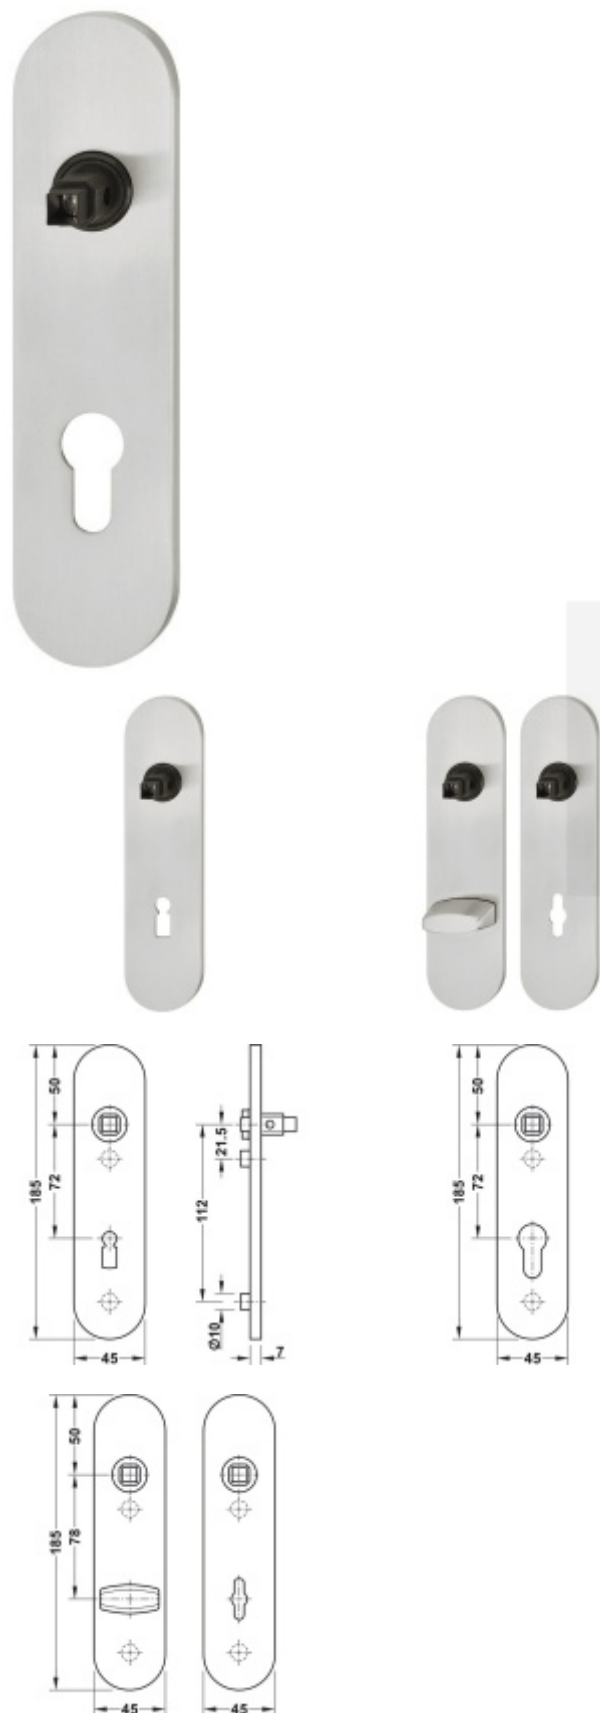

FSB ASL 12 1451 Krátký dveřní štítek pro kliku Černá tryskaná C35, Cylindrická vločka

ID produktu: 31155

Krátký hranatý dveřní štítek pro kombinaci s dveřními klikami FSB ASL.

Objektová třída 4. dle EN 1906

Rozteč 72 mm (obyčejný klíč + vložka) 78 mm (WC uzamykání s klikou)

Kování je univerzální pravolevé včetně vratné pružiny, systém FSB ASL.

Uvedená cena je za 1 kus štítku jednostranně.

U varianty s WC zamykáním je cena za pár vnitřního a vnějšího štítku.

Spojovací materiál a čtyřhran je nutné objednat samostatně v příslušenství.

Na objednávku je možné dodat štítek v barvách RAL.

Tento model kování je možné dodat v barvách [Les Couleurs® Le Corbusier](#).

Barevný odstín a detailní informace o možnosti výběru barvy z palety Les Couleurs® Le Corbusier naleznete v tomto odkazu:

<https://www.luxusnikovani.cz/corbusier>

Cena kování v barvě Les Couleurs je kalkulována jako příplatek +40% ke standardní ceně kování v eloxovaném hliníku.

Vaše cena bez DPH

29,02 €