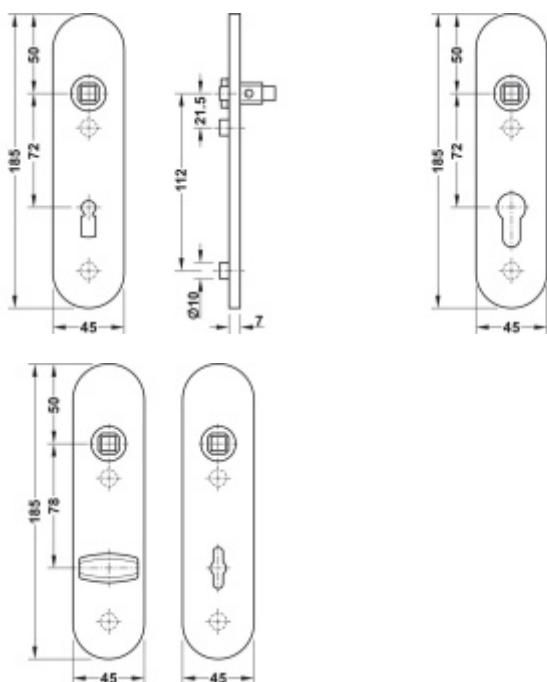

FSB ASL 12 1451 Krátký dveřní štítek pro kliku Černá tryskaná C35, Obyčejný klíč

FSB

ID produktu: 31156

Krátký hranatý dveřní štítek pro kombinaci s dveřními klikami FSB ASL.

Objektová třída 4. dle EN 1906

Rozteč 72 mm (obyčejný klíč + vložka) 78 mm (WC uzamykání s klikou)

Kování je univerzální pravolevé včetně vratné pružiny, systém FSB ASL.

Uvedená cena je za 1 kus štítku jednostranně.

U varianty s WC zamykáním je cena za pár vnitřního a vnějšího štítku.

Spojovací materiál a čtyřhran je nutné objednat samostatně v příslušenství.

Na objednávku je možné dodat štítek v barvách RAL.

Tento model kování je možné dodat v barvách [Les Couleurs® Le Corbusier](#).

Barevný odstín a detailní informace o možnosti výběru barvy z palety Les Couleurs® Le Corbusier naleznete v tomto odkazu:

<https://www.luxusnikovani.cz/corbusier>

Cena kování v barvě Les Coleurs je kalkulována jako příplatek +40% ke standardní ceně kování v eloxovaném hliníku.

Vaše cena bez DPH

29,02 €