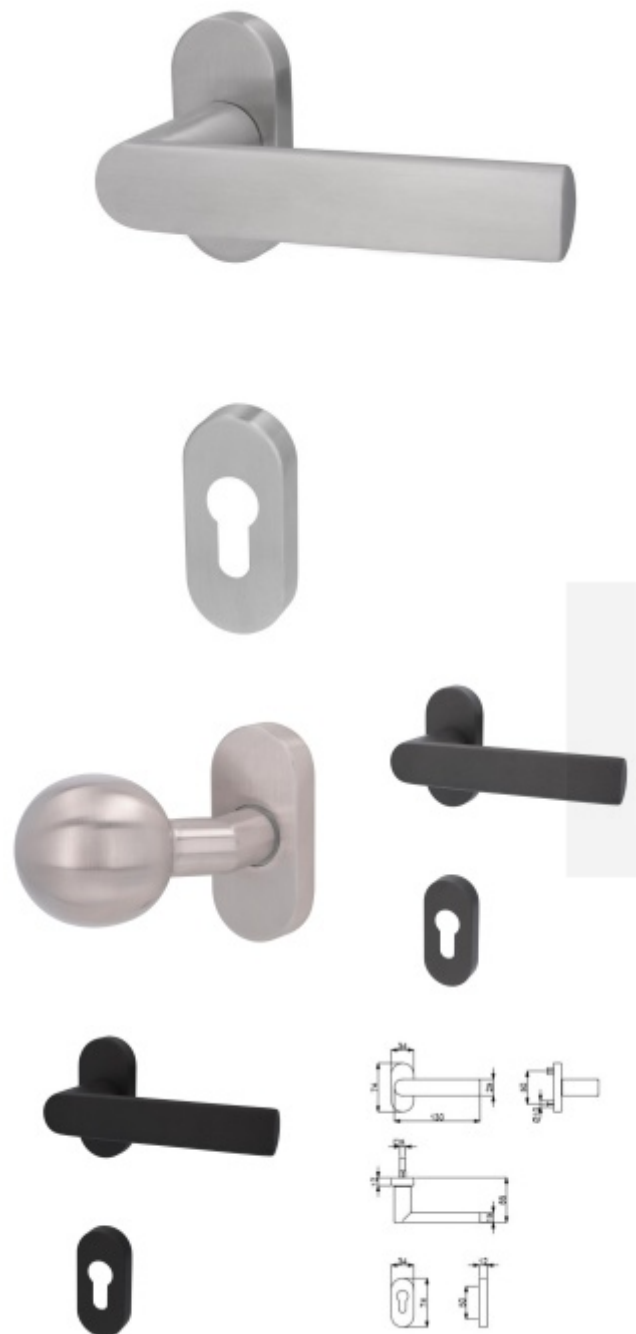

Produktový list

platný k 5. 6. 2026

luxusnikovani.cz
DELIVERED BY EFB

Südmetall Korsika Oval - R TopSpeed, nerez/černá Nerez kartáčovaná, Klika/koule pravá

ID produktu: 31189

Kování na rámové dveře s vysokým zatížením.

Klika je pevně spojená s rozetou a pružinou.

Kování je klasifikováno dle EN 1906 ve 4. objektové třídě.

System TopSpeed umožňuje velmi jednoduchou a stabilní montáž eliminující chybu.

Uvedená cena je za sadu dle provedení včetně zámkové rozety.

Rozměr rozety: 74 x 34 x 10 mm

Materiál: nereznebo černá

Vaše cena bez DPH

3 103 Kč

Vaše cena s DPH

3 754,63 Kč

Zobrazit produkt

PŘÍSLUŠENSTVÍ