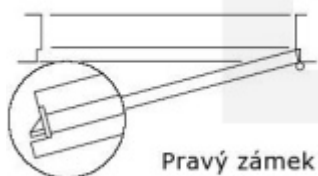

Popis funkce D: z exteriérové strany zámku je možné otevřít klikou pouze za předpokladu, že jsou dveře odemčené. Jsou-li zamčené, je funkční pouze panikový únik z interiéru a venkovní klika je nefunkční.

!Pozor pro správnou funkci panikového zámku APD je potřeba aby dveře byly otevírané ven ve směru úniku!

Pravý zámek

Ořech dělený: 9 mm

(pro instalaci klik je potřeba dělený čtyřhran, který je nutné objednat samostatně)