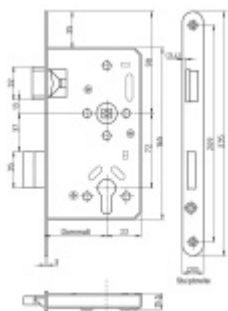

!Pozor pro správnou funkci panikového zámku APD je potřeba aby dveře byly otevírané ven ve směru úniku!

Pravý zámek

Ořech dělený: 9 mm

(pro instalaci klik je potřeba dělený čtyřhran, který je nutné objednat samostatně)

Dormass: 55, 65, 80 mm

Čelo zámku: pozink 20x235 / 24x235, oblé rohy

Rozteč zámku: 72 mm

Úhel rotace ořechu: 32°

Levý zámek

Upozornění: V panikových zámcích mohou být použity běžně dostupné cylindrické vložky. Nikdy však nesmí zůstat klíč ve vložce, jestliže je uzamčeno.