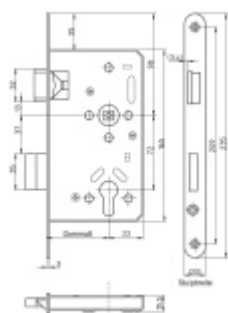

## Panikový zámek klika/klika SSF Serie 20 APD Levé, 80 mm, Nerez 20 mm

ID produktu: 31206

Dveřní zámek s požární odolností dle DIN 18250 a DIN EN 179. Třída 3 s panikovou funkcí APD

Zámek je určen pouze pro kombinaci klika/klika.

**!Pozor pro správnou funkci panikového zámku APD je potřeba aby dveře byly otevírané ven ve směru úniku!**

Pravý zámek

Ořech dělený: 9 mm

**(pro instalaci klik je potřeba dělený čtyřhran, který je nutné objednat samostatně)**

Dormass: 55, 65, 80 mm

Čelo zámku: pozink 20x235 / 24x235, oblé rohy

Rozteč zámku: 72 mm

Úhel rotace ořechu: 32°

**Upozornění: V panikových zámcích mohou být použity běžně dostupné cylindrické vložky. Nikdy však nesmí zůstat klíč ve vložce, jestliže je uzamčeno.**