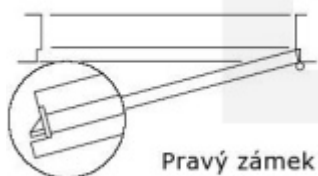

Popis funkce D: z exteriérové strany zámku je možné otevřít klikou pouze za předpokladu, že jsou dveře odemčené. Jsou-li zamčené, je funkční pouze panikový únik z interiéru a venkovní klika je nefunkční.

**!Pozor pro správnou funkci panikového zámku APD je potřeba aby dveře byly otevírané ven ve směru úniku!**

Pravý zámek

Ořech dělený: 9 mm

**(pro instalaci klik je potřeba dělený čtyřhran, který je nutné objednat samostatně)**