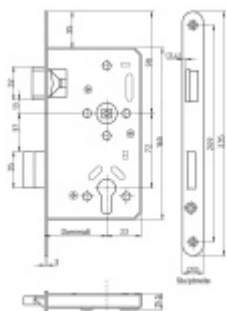

!Pozor pro správnou funkci panikového zámku APD je potřeba aby dveře byly otevírané ven ve směru úniku!

Pravý zámek

Ořech dělený: 9 mm

(pro instalaci klik je potřeba dělený čtyřhran, který je nutné objednat samostatně)

Dormass: 55, 65, 80 mm

Čelo zámku: pozink 20x235 / 24x235, oblé rohy

Rozteč zámku: 72 mm

Úhel rotace ořechu: 32°

Levý zámek

Upozornění: V panikových zámcích mohou být použity běžně dostupné cylindrické vložky. Nikdy však nesmí zůstat klíč ve vložce, jestliže je uzamčeno.