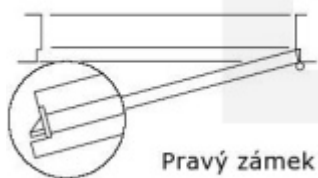

Popis funkce D: z exteriérové strany zámku je možné otevřít klikou pouze za předpokladu, že jsou dveře odemčené. Jsou-li zamčené, je funkční pouze panikový únik z interiéru a venkovní klika je nefunkční.

!Pozor pro správnou funkci panikového zámku APD je potřeba aby dveře byly otevírané ven ve směru úniku!

Pravý zámek

Ořech dělený: 9 mm

(pro instalaci klik je potřeba dělený čtyřhran, který je nutné objednat samostatně)