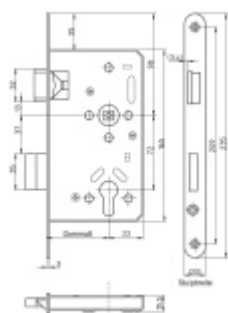

## Panikový zámek klika/klika SSF Serie 20 APD Levé, 65 mm, Nerez 20 mm

ID produktu: 31207

Dveřní zámek s požární odolností dle DIN 18250 a DIN EN 179. Třída 3 s panikovou funkcí APD

Zámek je určen pouze pro kombinaci klika/klika.

**!Pozor pro správnou funkci panikového zámku APD je potřeba aby dveře byly otevírané ven ve směru úniku!**

Pravý zámek

Ořech dělený: 9 mm

**(pro instalaci klik je potřeba dělený čtyřhran, který je nutné objednat samostatně)**

Dormass: 55, 65, 80 mm

Čelo zámku: pozink 20x235 / 24x235, oblé rohy

Rozteč zámku: 72 mm

Úhel rotace ořechu: 32°

**Upozornění: V panikových zámcích mohou být použity běžně dostupné cylindrické vložky. Nikdy však nesmí zůstat klíč ve vložce, jestliže je uzamčeno.**