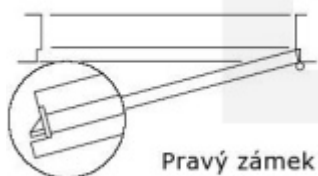

## Panikový zámek klika/klika SSF Serie 20 APD Levé, 65 mm, Nerez 20 mm

ID produktu: 31207

Dveřní zámek s požární odolností dle DIN 18250 a DIN EN 179. Třída 3 s panikovou funkcí APD

Zámek je určen pouze pro kombinaci klika/klika.

Popis funkce D: z exteriérové strany zámku je možné otevřít klikou pouze za předpokladu, že jsou dveře odemčené. Jsou-li zamčené, je funkční pouze panikový únik z interiéru a venkovní klika je nefunkční.

**!Pozor pro správnou funkci panikového zámku APD je potřeba aby dveře byly otevírané ven ve směru úniku!**

Pravý zámek

Ořech dělený: 9 mm

**(pro instalaci klik je potřeba dělený čtyřhran, který je nutné objednat samostatně)**