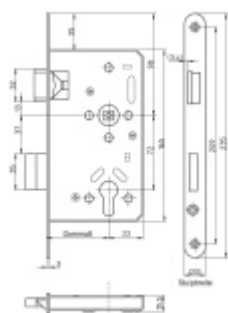

## Panikový zámek klika/klika SSF Serie 20 APD Levé, 55 mm, Nerez 20 mm

ID produktu: 31208

Dveřní zámek s požární odolností dle DIN 18250 a DIN EN 179. Třída 3 s panikovou funkcí APD

Zámek je určen pouze pro kombinaci klika/klika.

**!Pozor pro správnou funkci panikového zámku APD je potřeba aby dveře byly otevírané ven ve směru úniku!**

Pravý zámek

Ořech dělený: 9 mm

**(pro instalaci klik je potřeba dělený čtyřhran, který je nutné objednat samostatně)**

Dormass: 55, 65, 80 mm

Čelo zámku: pozink 20x235 / 24x235, oblé rohy

Rozteč zámku: 72 mm

Úhel rotace ořechu: 32°

**Upozornění: V panikových zámcích mohou být použity běžně dostupné cylindrické vložky. Nikdy však nesmí zůstat klíč ve vložce, jestliže je uzamčeno.**