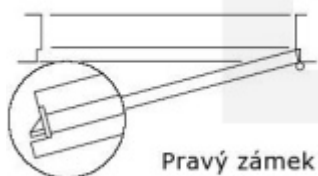

## Panikový zámek klika/klika SSF Serie 20 APD Levé, 55 mm, Nerez 20 mm

ID produktu: 31208

Dveřní zámek s požární odolností dle DIN 18250 a DIN EN 179. Třída 3 s panikovou funkcí APD

Zámek je určen pouze pro kombinaci klika/klika.

Popis funkce D: z exteriérové strany zámku je možné otevřít klikou pouze za předpokladu, že jsou dveře odemčené. Jsou-li zamčené, je funkční pouze panikový únik z interiéru a venkovní klika je nefunkční.

**!Pozor pro správnou funkci panikového zámku APD je potřeba aby dveře byly otevírané ven ve směru úniku!**

Pravý zámek

Ořech dělený: 9 mm

**(pro instalaci klik je potřeba dělený čtyřhran, který je nutné objednat samostatně)**