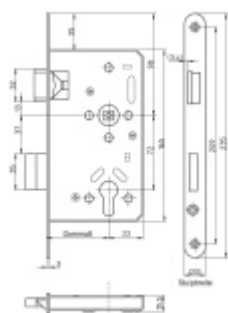

Panikový zámek klika/klika SSF Serie 20 APD Levé, 55 mm, Nerez 20 mm

ID produktu: 31208

Dveřní zámek s požární odolností dle DIN 18250 a DIN EN 179. Třída 3 s panikovou funkcí APD

Zámek je určen pouze pro kombinaci klika/klika.

!Pozor pro správnou funkci panikového zámku APD je potřeba aby dveře byly otevírané ven ve směru úniku!

Pravý zámek

Ořech dělený: 9 mm

(pro instalaci klik je potřeba dělený čtyřhran, který je nutné objednat samostatně)

Dormass: 55, 65, 80 mm

Čelo zámku: pozink 20x235 / 24x235, oblé rohy

Rozteč zámku: 72 mm

Úhel rotace ořechu: 32°

Upozornění: V panikových zámcích mohou být použity běžně dostupné cylindrické vložky. Nikdy však nesmí zůstat klíč ve vložce, jestliže je uzamčeno.