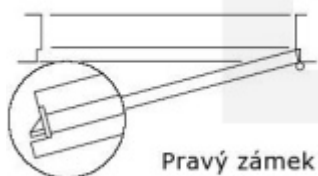

Panikový zámek klika/klika SSF Serie 20 APD Levé, 55 mm, Nerez 20 mm

ID produktu: 31208

Dveřní zámek s požární odolností dle DIN 18250 a DIN EN 179. Třída 3 s panikovou funkcí APD

Zámek je určen pouze pro kombinaci klika/klika.

Popis funkce D: z exteriérové strany zámku je možné otevřít klikou pouze za předpokladu, že jsou dveře odemčené. Jsou-li zamčené, je funkční pouze panikový únik z interiéru a venkovní klika je nefunkční.

!Pozor pro správnou funkci panikového zámku APD je potřeba aby dveře byly otevírané ven ve směru úniku!

Pravý zámek

Ořech dělený: 9 mm

(pro instalaci klik je potřeba dělený čtyřhran, který je nutné objednat samostatně)