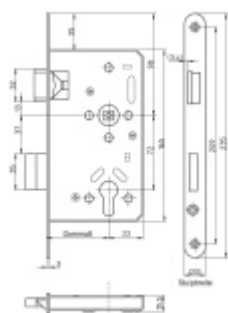

Panikový zámek klika/klika SSF Serie 20 APD Pravé, 55 mm, Nerez 24 mm

ID produktu: 31211

Dveřní zámek s požární odolností dle DIN 18250 a DIN EN 179. Třída 3 s panikovou funkcí APD

Zámek je určen pouze pro kombinaci klika/klika.

!Pozor pro správnou funkci panikového zámku APD je potřeba aby dveře byly otevírané ven ve směru úniku!

Pravý zámek

Ořech dělený: 9 mm

(pro instalaci klik je potřeba dělený čtyřhran, který je nutné objednat samostatně)

Dormass: 55, 65, 80 mm

Čelo zámku: pozink 20x235 / 24x235, oblé rohy

Rozteč zámku: 72 mm

Úhel rotace ořechu: 32°

Upozornění: V panikových zámcích mohou být použity běžně dostupné cylindrické vložky. Nikdy však nesmí zůstat klíč ve vložce, jestliže je uzamčeno.