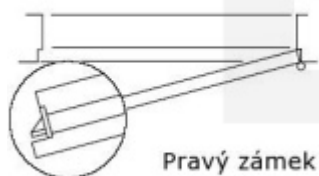

Panikový zámek klika/klika SSF Serie 20 APD Pravé, 55 mm, Nerez 24 mm

ID produktu: 31211

Dveřní zámek s požární odolností dle DIN 18250 a DIN EN 179. Třída 3 s panikovou funkcí APD

Zámek je určen pouze pro kombinaci klika/klika.

Popis funkce D: z exteriérové strany zámku je možné otevřít klikou pouze za předpokladu, že jsou dveře odemčené. Jsou-li zamčené, je funkční pouze panikový únik z interiéru a venkovní klika je nefunkční.

!Pozor pro správnou funkci panikového zámku APD je potřeba aby dveře byly otevírané ven ve směru úniku!

Pravý zámek

Ořech dělený: 9 mm

(pro instalaci klik je potřeba dělený čtyřhran, který je nutné objednat samostatně)