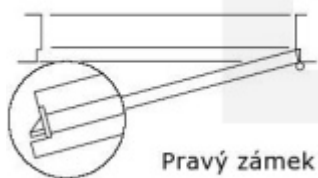

Panikový zámek klika/klika SSF Serie 20 APD Levé, 80 mm, Nerez 24 mm

ID produktu: 31212

Dveřní zámek s požární odolností dle DIN 18250 a DIN EN 179. Třída 3 s panikovou funkcí APD

Zámek je určen pouze pro kombinaci klika/klika.

Popis funkce D: z exteriérové strany zámku je možné otevřít klikou pouze za předpokladu, že jsou dveře odemčené. Jsou-li zamčené, je funkční pouze panikový únik z interiéru a venkovní klika je nefunkční.

!Pozor pro správnou funkci panikového zámku APD je potřeba aby dveře byly otevírané ven ve směru úniku!

Pravý zámek

Ořech dělený: 9 mm

(pro instalaci klik je potřeba dělený čtyřhran, který je nutné objednat samostatně)