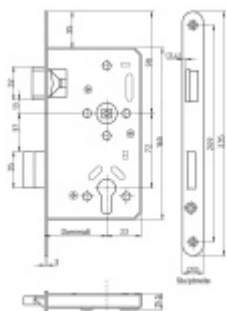

Panikový zámek klika/klika SSF Serie 20 APD Levé, 80 mm, Nerez 24 mm

ID produktu: 31212

Dveřní zámek s požární odolností dle DIN 18250 a DIN EN 179. Třída 3 s panikovou funkcí APD

Zámek je určen pouze pro kombinaci klika/klika.

!Pozor pro správnou funkci panikového zámku APD je potřeba aby dveře byly otevírané ven ve směru úniku!

Pravý zámek

Ořech dělený: 9 mm

(pro instalaci klik je potřeba dělený čtyřhran, který je nutné objednat samostatně)

Dormass: 55, 65, 80 mm

Čelo zámku: pozink 20x235 / 24x235, oblé rohy

Rozteč zámku: 72 mm

Úhel rotace ořechu: 32°

Levý zámek

Upozornění: V panikových zámcích mohou být použity běžně dostupné cylindrické vložky. Nikdy však nesmí zůstat klíč ve vložce, jestliže je uzamčeno.