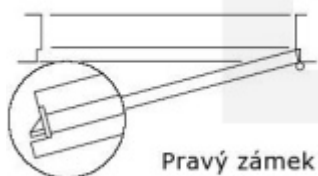

Panikový zámek klika/klika SSF Serie 20 APD Levé, 80 mm, Nerez 24 mm

ID produktu: 31212

Dveřní zámek s požární odolností dle DIN 18250 a DIN EN 179. Třída 3 s panikovou funkcí APD

Zámek je určen pouze pro kombinaci klika/klika.

Popis funkce D: z exteriérové strany zámku je možné otevřít klikou pouze za předpokladu, že jsou dveře odemčené. Jsou-li zamčené, je funkční pouze panikový únik z interiéru a venkovní klika je nefunkční.

!Pozor pro správnou funkci panikového zámku APD je potřeba aby dveře byly otevírané ven ve směru úniku!

Pravý zámek

Ořech dělený: 9 mm

(pro instalaci klik je potřeba dělený čtyřhran, který je nutné objednat samostatně)