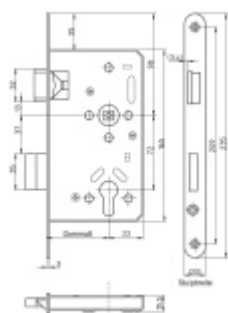

Panikový zámek klika/klika SSF Serie 20 APD Levé, 80 mm, Nerez 24 mm

ID produktu: 31212

Dveřní zámek s požární odolností dle DIN 18250 a DIN EN 179. Třída 3 s panikovou funkcí APD

Zámek je určen pouze pro kombinaci klika/klika.

!Pozor pro správnou funkci panikového zámku APD je potřeba aby dveře byly otevírané ven ve směru úniku!

Pravý zámek

Ořech dělený: 9 mm

(pro instalaci klik je potřeba dělený čtyřhran, který je nutné objednat samostatně)

Dormass: 55, 65, 80 mm

Čelo zámku: pozink 20x235 / 24x235, oblé rohy

Rozteč zámku: 72 mm

Úhel rotace ořechu: 32°

Upozornění: V panikových zámcích mohou být použity běžně dostupné cylindrické vložky. Nikdy však nesmí zůstat klíč ve vložce, jestliže je uzamčeno.