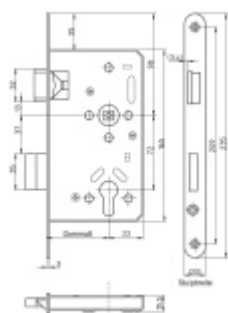

Panikový zámek klika/klika SSF Serie 20 APD Levé, 65 mm, Nerez 24 mm

ID produktu: 31213

Dveřní zámek s požární odolností dle DIN 18250 a DIN EN 179. Třída 3 s panikovou funkcí APD

Zámek je určen pouze pro kombinaci klika/klika.

!Pozor pro správnou funkci panikového zámku APD je potřeba aby dveře byly otevírané ven ve směru úniku!

Pravý zámek

Ořech dělený: 9 mm

(pro instalaci klik je potřeba dělený čtyřhran, který je nutné objednat samostatně)

Dormass: 55, 65, 80 mm

Čelo zámku: pozink 20x235 / 24x235, oblé rohy

Rozteč zámku: 72 mm

Úhel rotace ořechu: 32°

Upozornění: V panikových zámcích mohou být použity běžně dostupné cylindrické vložky. Nikdy však nesmí zůstat klíč ve vložce, jestliže je uzamčeno.