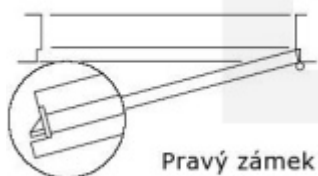

Panikový zámek klika/klika SSF Serie 20 APD Levé, 65 mm, Nerez 24 mm

ID produktu: 31213

Dveřní zámek s požární odolností dle DIN 18250 a DIN EN 179. Třída 3 s panikovou funkcí APD

Zámek je určen pouze pro kombinaci klika/klika.

Popis funkce D: z exteriérové strany zámku je možné otevřít klikou pouze za předpokladu, že jsou dveře odemčené. Jsou-li zamčené, je funkční pouze panikový únik z interiéru a venkovní klika je nefunkční.

!Pozor pro správnou funkci panikového zámku APD je potřeba aby dveře byly otevírané ven ve směru úniku!

Pravý zámek

Ořech dělený: 9 mm

(pro instalaci klik je potřeba dělený čtyřhran, který je nutné objednat samostatně)