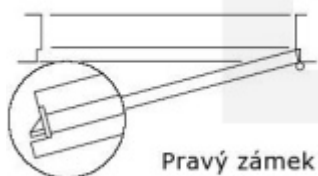

## Panikový zámek klika/klika SSF Serie 20 APD Levé, 55 mm, Nerez 24 mm

ID produktu: 31214

Dveřní zámek s požární odolností dle DIN 18250 a DIN EN 179. Třída 3 s panikovou funkcí APD

Zámek je určen pouze pro kombinaci klika/klika.

Popis funkce D: z exteriérové strany zámku je možné otevřít klikou pouze za předpokladu, že jsou dveře odemčené. Jsou-li zamčené, je funkční pouze panikový únik z interiéru a venkovní klika je nefunkční.

**!Pozor pro správnou funkci panikového zámku APD je potřeba aby dveře byly otevírané ven ve směru úniku!**

Pravý zámek

Ořech dělený: 9 mm

**(pro instalaci klik je potřeba dělený čtyřhran, který je nutné objednat samostatně)**