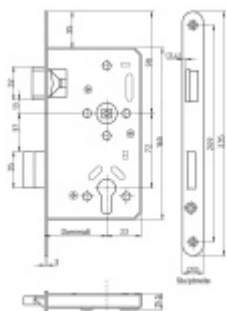

## Panikový zámek klika/klika SSF Serie 20 APD Levé, 55 mm, Nerez 24 mm

ID produktu: 31214

Dveřní zámek s požární odolností dle DIN 18250 a DIN EN 179. Třída 3 s panikovou funkcí APD

Zámek je určen pouze pro kombinaci klika/klika.

**!Pozor pro správnou funkci panikového zámku APD je potřeba aby dveře byly otevírané ven ve směru úniku!**

Pravý zámek

Ořech dělený: 9 mm

**(pro instalaci klik je potřeba dělený čtyřhran, který je nutné objednat samostatně)**

Dormass: 55, 65, 80 mm

Čelo zámku: pozink 20x235 / 24x235, oblé rohy

Rozteč zámku: 72 mm

Úhel rotace ořechu: 32°

Levý zámek

**Upozornění: V panikových zámcích mohou být použity běžně dostupné cylindrické vložky. Nikdy však nesmí zůstat klíč ve vložce, jestliže je uzamčeno.**