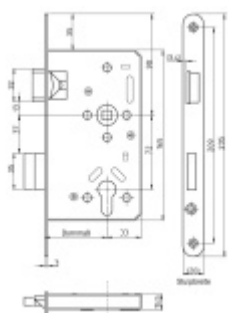

Pravý zámek