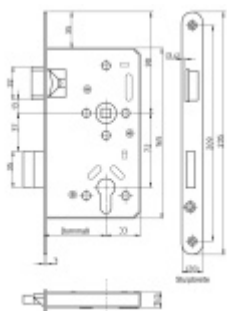

Pravý zámek