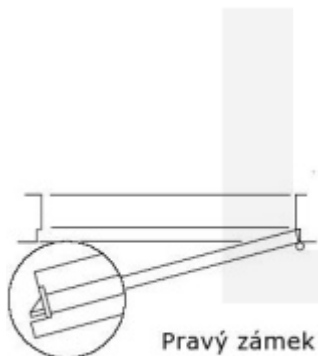

Pravý zámek