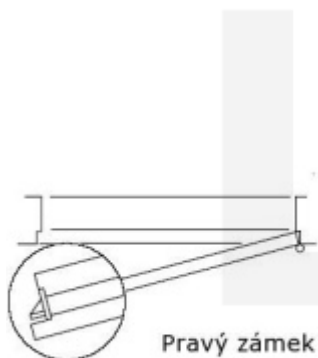

Pravý zámek