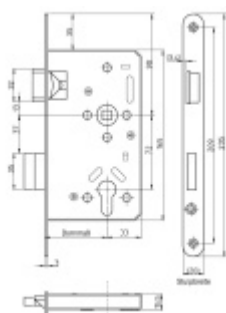

Pravý zámek