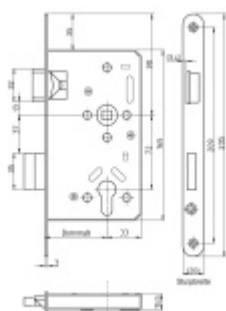

Pravý zámek