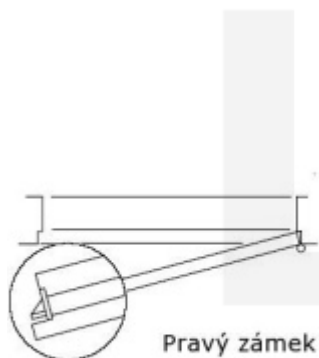

Pravý zámek