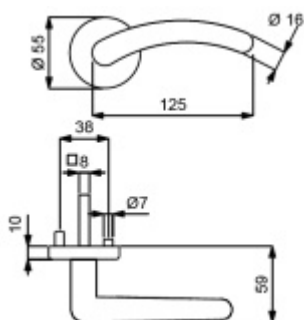

Cylindrická vložka WC uzamykání Sada klika/koule

Súdmetall Franca-R, satin chrom/chrom, TopSpeed Chrom satin, Cylindrická vložka, Požární dveře, Klika/koule - pravá

ID produktu: 31230

Sada kování pro interiérové dveře v objektovém standardu dle EN 1906 (3. třída)

Sada kování obsahuje spojovací materiál a čtyřhran pro tloušťku dveří 38-42 mm.

Větší tloušťka dveří je možná dle zadání. Příplatek cca 100,- Kč / sada

Čtyřhran u WC zamykání má rozměr 8x8 mm.

Vaše cena bez DPH