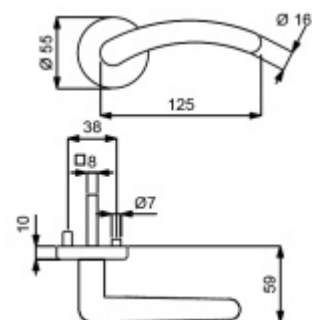

Sada kování obsahuje spojovací materiál a čtyřhran pro tloušťku dveří 38-42 mm.

Větší tloušťka dveří je možná dle zadání. Příplatek cca 100,- Kč / sada

Čtyřhran u WC zamykání má rozměr 8x8 mm.

Cylindrická vložka