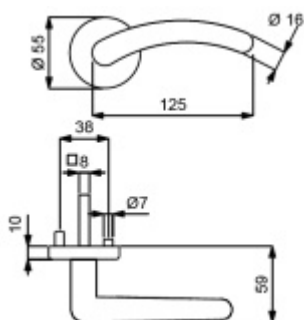

Cylindrická vložka WC uzamykání Sada klika/koule

Sada kování obsahuje spojovací materiál a čtyřhran pro tloušťku dveří 38-42 mm.

Větší tloušťka dveří je možná dle zadání. Příplatek cca 100,- Kč / sada

Čtyřhran u WC zamykání má rozměr 8x8 mm.

Vaše cena bez DPH