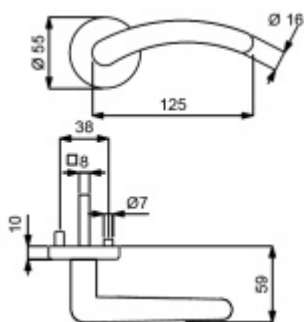

Súdmetall Franca-R, satin chrom/chrom, TopSpeed Chrom leštěný, Cylindrická vložka, Požární dveře, Klika/koule - levá

ID produktu: 31234

Sada kování pro interiérové dveře v objektovém standardu dle EN 1906 (3. třída)

Klika je osazena pevně na rozetě s bajonetovým mechanismem.

Kování je vyrobeno z masivní mosazi s lesklým povrchem nebo v nerez vzhledu.

Kování je možné použít také pro interiérové dveře s vysokým zatížením ve veřejných objektech.

Testováno na 1,2 milionu otevíracích cyklů.

- 12 let záruka na funkci
- Objektové provedení i pro standardní interiérové dveře
- Ocelová konstrukce pod rozetami
- Extrémně rychlá a bezchybná montáž
- Klika pevně spojená s rozetou a pružinovým mechanismem.

Sada kování obsahuje spojovací materiál a čtyřhran pro tloušťku dveří 38-42 mm.

Větší tloušťka dveří je možná dle zadání. Příplatek cca 100,- Kč / sada

Čtyřhran u WC zamykání má rozměr 8x8 mm.