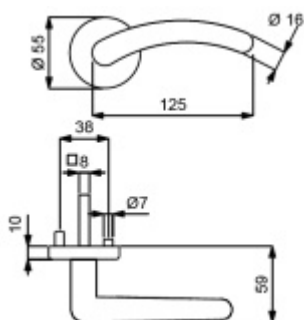

Cylindrická vložka WC uzamykání Sada klika/koule

Súdmetall Franca-R, satin chrom/chrom, TopSpeed Chrom leštěný, Cylindrická vložka, Požární dveře, Klika/koule - levá

ID produktu: 31234

Sada kování pro interiérové dveře v objektovém standardu dle EN 1906 (3. třída)

Sada kování obsahuje spojovací materiál a čtyřhran pro tloušťku dveří 38-42 mm.

Větší tloušťka dveří je možná dle zadání. Příplatek cca 100,- Kč / sada

Čtyřhran u WC zamykání má rozměr 8x8 mm.

Vaše cena bez DPH