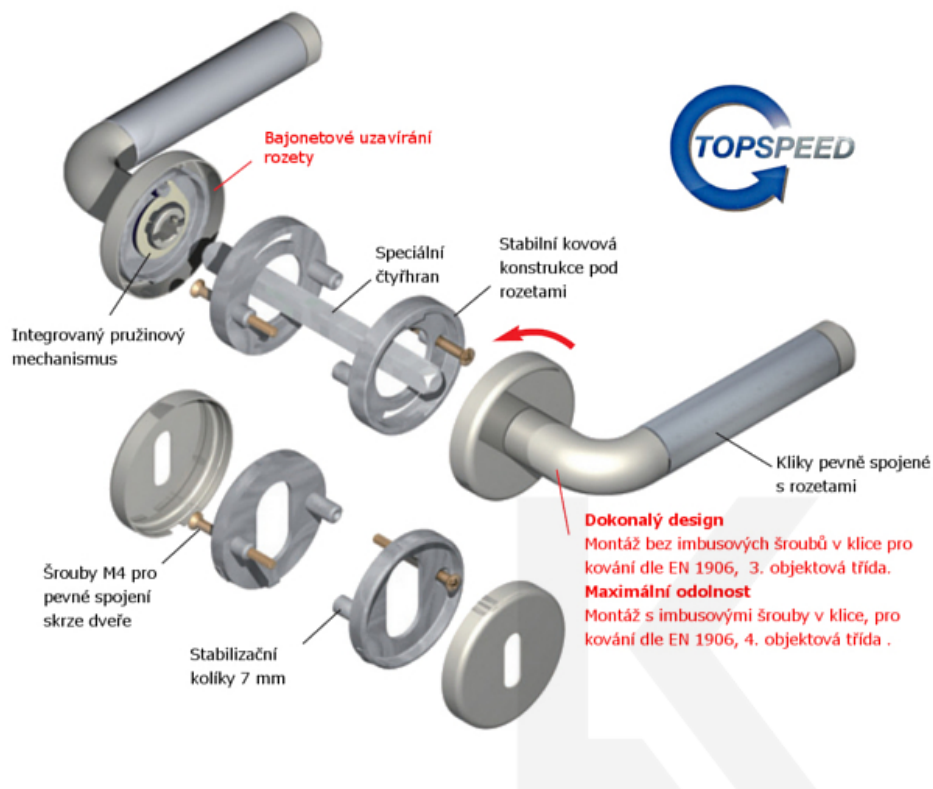

Vaše cena bez DPH

2 088 Kč

Vaše cena s DPH

2 526,48 Kč

Zobrazit produkt

TECHNICKÉ DETAILY