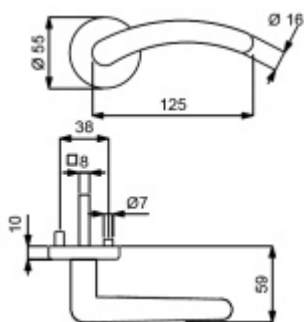

Cylindrická vložka

WC uzamykání

Sada klika/rozetě

Súdmetall Franca-R, satin chrom/chrom, TopSpeed Chrom leštěný, Bez otvoru pro klíč, Objektové dveře, klika / klika

ID produktu: 31236

Sada kování pro interiérové dveře v objektovém standardu dle EN 1906 (3. třída)

Sada kování obsahuje spojovací materiál a čtyřhran pro tloušťku dveří 38-42 mm.

Větší tloušťka dveří je možná dle zadání. Příplatek cca 100,- Kč / sada

Čtyřhran u WC zamykání má rozměr 8x8 mm.

Vaše cena bez DPH