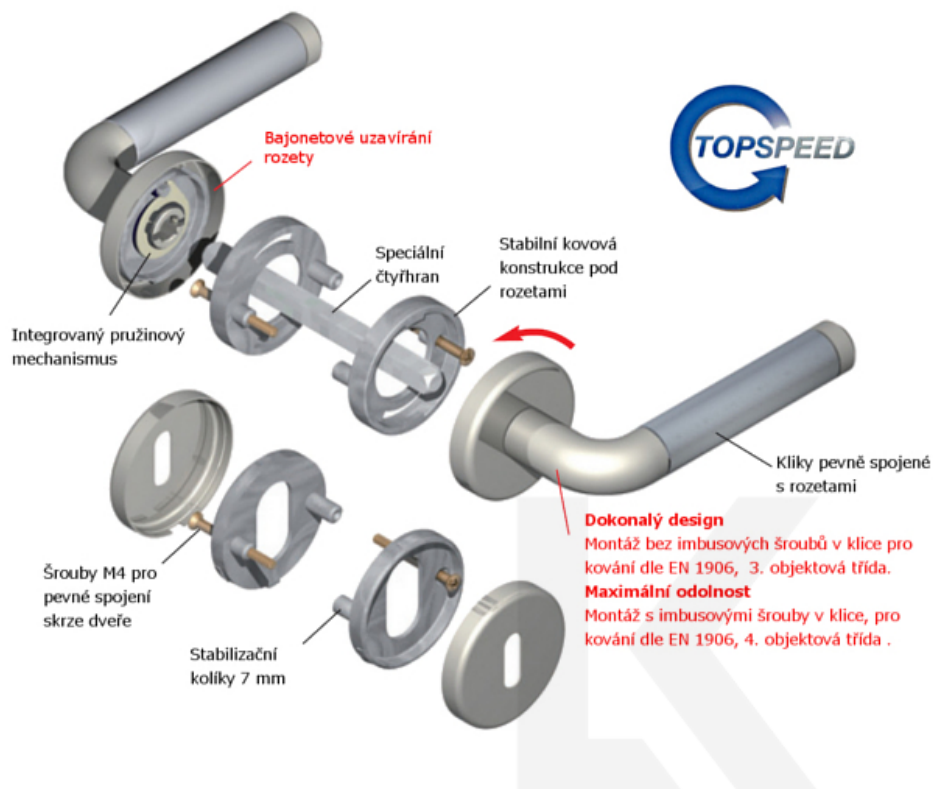

Vaše cena bez DPH

104,73 €

Vaše cena s DPH

126,73 €

Zobrazit produkt

TECHNICKÉ DETAILY