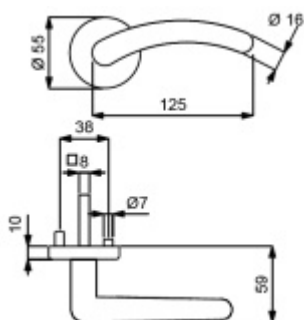

Súdmetall Franca-R, satin chrom/chrom, TopSpeed Chrom satin, Cylindrická vložka, Objektové dveře, Klika/koule - levá

ID produktu: 31241

Sada kování pro interiérové dveře v objektovém standardu dle EN 1906 (3. třída)

Klika je osazena pevně na rozetě s bajonetovým mechanismem.

Kování je vyrobeno z masivní mosazi s lesklým povrchem nebo v nerez vzhledu.

Kování je možné použít také pro interiérové dveře s vysokým zatížením ve veřejných objektech.

Testováno na 1,2 milionu otevíracích cyklů.

- 12 let záruka na funkci
- Objektové provedení i pro standardní interiérové dveře
- Ocelová konstrukce pod rozetami
- Extrémně rychlá a bezchybná montáž
- Klika pevně spojená s rozetou a pružinovým mechanismem.

Sada kování obsahuje spojovací materiál a čtyřhran pro tloušťku dveří 38-42 mm.

Větší tloušťka dveří je možná dle zadání. Příplatek cca 100,- Kč / sada

Čtyřhran u WC zamykání má rozměr 8x8 mm.