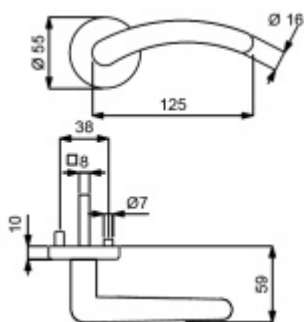

Cylindrická vložka WC uzamykání Sada klika/koule

Súdmetall Franca-R, satin chrom/chrom, TopSpeed Chrom leštěný, Cylindrická vložka, Objektové dveře, Klika/koule - levá

ID produktu: 31244

Sada kování pro interiérové dveře v objektovém standardu dle EN 1906 (3. třída)

Sada kování obsahuje spojovací materiál a čtyřhran pro tloušťku dveří 38-42 mm.

Větší tloušťka dveří je možná dle zadání. Příplatek cca 100,- Kč / sada

Čtyřhran u WC zamykání má rozměr 8x8 mm.

Vaše cena bez DPH