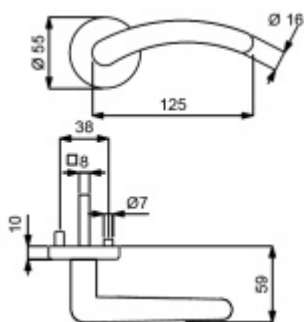

Cylindrická vložka WC uzamykání Sada klika/koule

Sada kování obsahuje spojovací materiál a čtyřhran pro tloušťku dveří 38-42 mm.

Větší tloušťka dveří je možná dle zadání. Příplatek cca 100,- Kč / sada

Čtyřhran u WC zamykání má rozměr 8x8 mm.

Vaše cena bez DPH