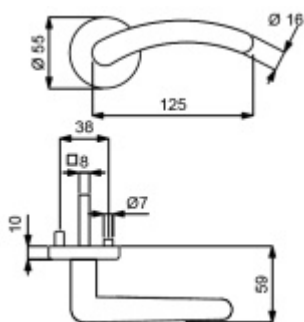

Cylindrická vložka

WC uzamykání

Sada klika/rozetě

Sada kování obsahuje spojovací materiál a čtyřhran pro tloušťku dveří 38-42 mm.

Větší tloušťka dveří je možná dle zadání. Příplatek cca 100,- Kč / sada

Čtyřhran u WC zamykání má rozměr 8x8 mm.

Vaše cena bez DPH