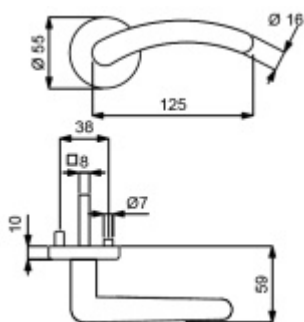

Cylindrická vložka

Súdmetall Franca-R, satin chrom/chrom, TopSpeed Chrom leštěný, Standardní interiérové dveře, Bez otvoru pro klíč, klika / klika

ID produktu: 31248

Sada kování pro interiérové dveře v objektovém standardu dle EN 1906 (3. třída)

Klika je osazena pevně na rozetě s bajonetovým mechanismem.

Kování je vyrobeno z masivní mosazi s lesklým povrchem nebo v nerez vzhledu.

Kování je možné použít také pro interiérové dveře s vysokým zatížením ve veřejných objektech.

Testováno na 1,2 milionu otevíracích cyklů.

- 12 let záruka na funkci
- Objektové provedení i pro standardní interiérové dveře
- Ocelová konstrukce pod rozetami
- Extrémně rychlá a bezchybná montáž
- Klika pevně spojená s rozetou a pružinovým mechanismem.

Sada kování obsahuje spojovací materiál a čtyřhran pro tloušťku dveří 38-42 mm.

Větší tloušťka dveří je možná dle zadání. Příplatek cca 100,- Kč / sada

Čtyřhran u WC zamykání má rozměr 8x8 mm.