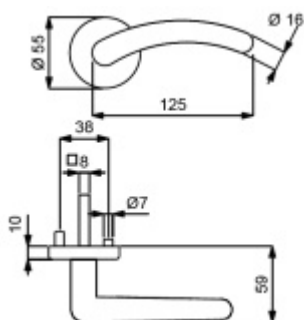

Cylindrická vložka

WC uzamykání

Sada klika/rozetě

Súdmetall Franca-R, satin chrom/chrom, TopSpeed Chrom leštěný, Standardní interiérové dveře, Bez otvoru pro klíč, klika / klika

ID produktu: 31248

Sada kování pro interiérové dveře v objektovém standardu dle EN 1906 (3. třída)

Sada kování obsahuje spojovací materiál a čtyřhran pro tloušťku dveří 38-42 mm.

Větší tloušťka dveří je možná dle zadání. Příplatek cca 100,- Kč / sada

Čtyřhran u WC zamykání má rozměr 8x8 mm.

Vaše cena bez DPH