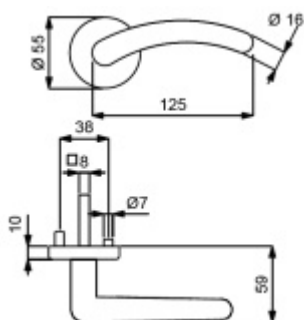

Cylindrická vložka

WC uzamykání

Sada klika/rozetě

Súdmetall Franca-R, satin chrom/chrom, TopSpeed Chrom leštěný, Standardní interiérové dveře, WC uzamykání, klika / klika

ID produktu: 31250

Sada kování pro interiérové dveře v objektovém standardu dle EN 1906 (3. třída)

Sada kování obsahuje spojovací materiál a čtyřhran pro tloušťku dveří 38-42 mm.

Větší tloušťka dveří je možná dle zadání. Příplatek cca 100,- Kč / sada

Čtyřhran u WC zamykání má rozměr 8x8 mm.

Vaše cena bez DPH