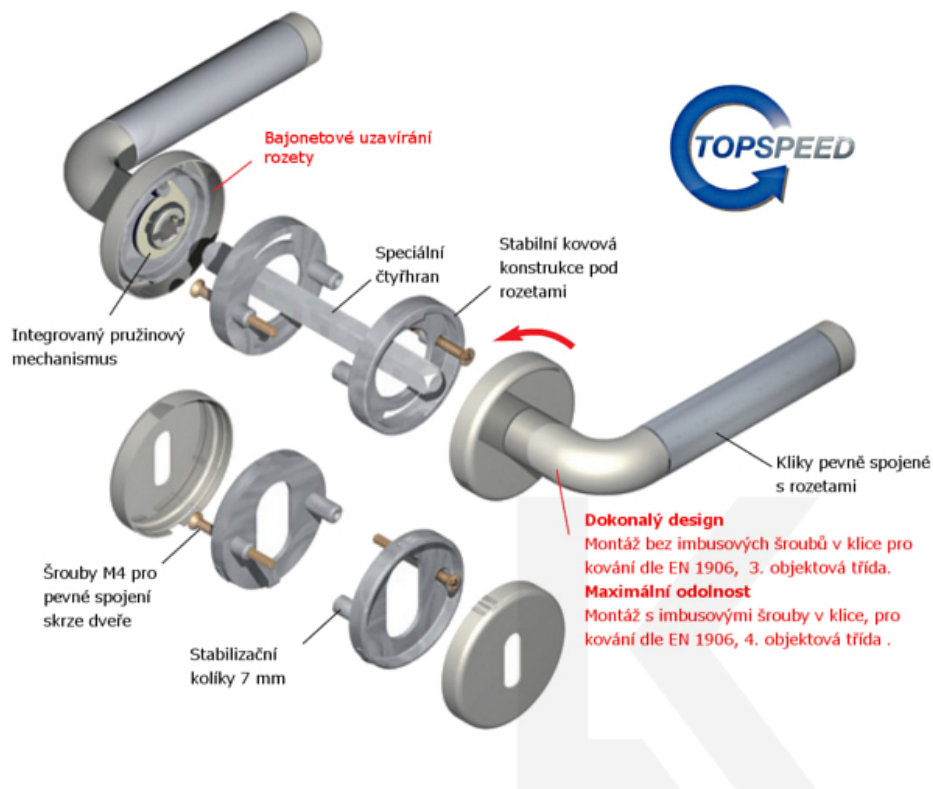

Vaše cena bez DPH

91,76 €

Vaše cena s DPH

111,02 €

Zobrazit produkt

TECHNICKÉ DETAILY