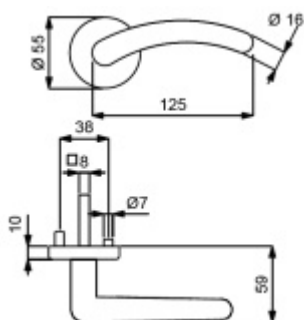

Cylindrická vložka

WC uzamykání

Sada klika/rozetě

Súdmetall Franca-R, satin chrom/chrom, TopSpeed Chrom satin, Standardní interiérové dveře, Obyčejný klíč, klika / klika

ID produktu: 31257

Sada kování pro interiérové dveře v objektovém standardu dle EN 1906 (3. třída)

Sada kování obsahuje spojovací materiál a čtyřhran pro tloušťku dveří 38-42 mm.

Větší tloušťka dveří je možná dle zadání. Příplatek cca 100,- Kč / sada

Čtyřhran u WC zamykání má rozměr 8x8 mm.

Vaše cena bez DPH