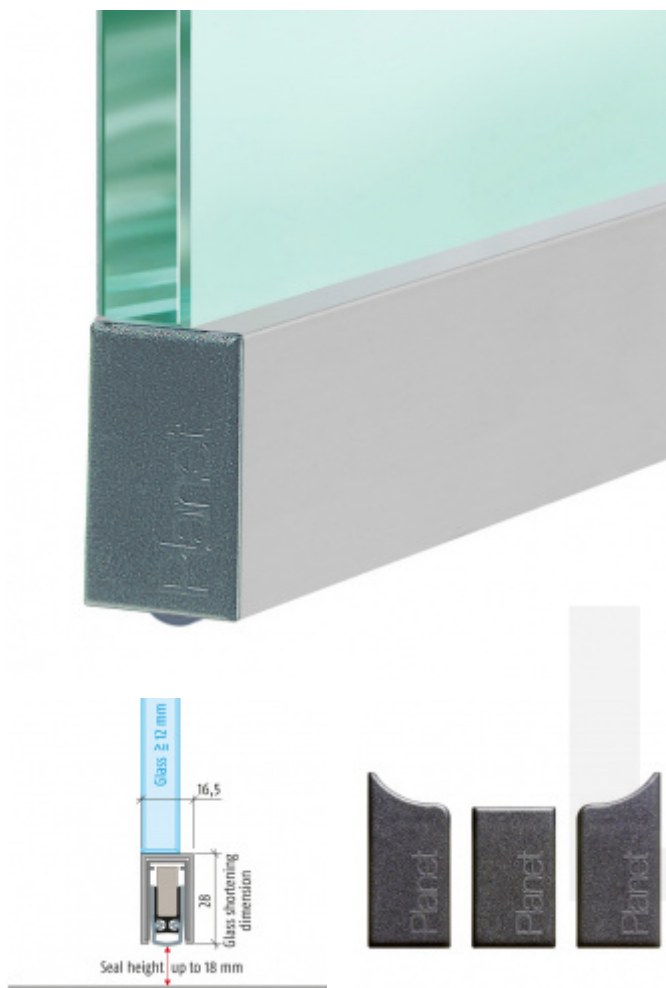

Produktový list

platný k 8. 2. 2023

luxusnikovani.cz
DELIVERED BY EFB

Automatická těsnící lišta Planet KG-U, 48 dB, standardní 1209 mm (lze zkrátit na 1085 mm)

Planet^{swiss}®

ID produktu: 3125

Automatická těsnící lišta pro skleněné dveře s tloušťkou 12 a více mm

- Výška těsnící lišty až 18 mm
- Útlum až 48 dB
- Možnost seřízení výšky výsuvu lišty
- Záruka 7 let
- Vhodné pro objektové dveře s vysokým zatížením
- Krytka je vyrobena z eloxovaného hliníku

Součástí balení jsou boční krytky

Vlastnosti automatické lišty:

Doplňkové vlastnosti lišty na objednávku: