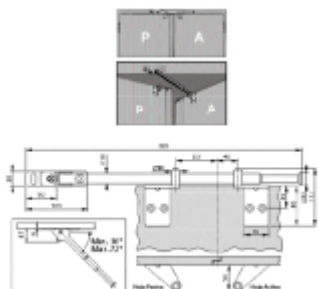

Dveřní koordinátor SELTELCIER, ramenný, chrom

ID produktu: 31263

Koordinátor zajišťuje rovnoměrné zavření dvoukřídlových společně s dveřními zavírači.

Dveřní křídlo na kterém je instalován koordinátor se zavře pomaleji než druhé. Je tak zajištěno správné zavření dveří v případě použití automatických zástrčí.

- mechanický dveřní koordinátor
- funguje nezávisle na zavíracích mechanismech a nabízí funkčnost, bezpečnost a spolehlivost
- pro požárně odolné a kouřotěsné dvoukřídlové dveře
- správná zavírací sekvence zaručena

Vaše cena bez DPH

2 023 Kč

Vaše cena s DPH

2 447,83 Kč

Zobrazit produkt