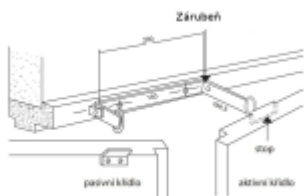

### Dveřní koordinátor 914000-08 stříbrný

ID produktu: 31264

Koordinátor zajišťuje rovnoměrné zavření dvoukřídlových společně s dveřními zavírači.

Dveřní křídlo na kterém je instalována delší strana koordinátoru se zavře pomaleji než druhé. Je tak zajištěno správné zavření dveří v případě použití automatických zástrčí.