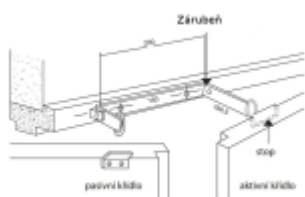

### Dveřní koordinátor 914000-08 stříbrný

ID produktu: 31264

Koordinátor zajišťuje rovnoměrné zavření dvoukřídlových společně s dveřními zavírači.

Dveřní křídlo na kterém je instalována delší strana koordinátoru se zavře pomaleji než druhé. Je tak zajištěno správné zavření dveří v případě použití automatických zástrčí.