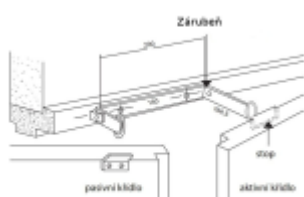

Dveřní koordinátor 914000-09 stříbrný, stavitelný

ID produktu: 31265

Koordinátor zajišťuje rovnoměrné zavření dvoukřídlových společně s dveřními zavírači.

Dveřní křídlo na kterém je instalována delší strana koordinátoru se zavře pomaleji než druhé. Je tak zajištěno správné zavření dveří v případě použití automatických zástrčí.

Lze nastavit délka stran dle návodu.

Vaše cena bez DPH

2 603 Kč

Vaše cena s DPH

3 149,63 Kč

[Zobrazit produkt](#)