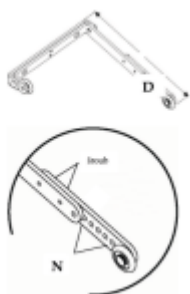

Dveřní koordinátor 914000-09 stříbrný, stavitelný

ID produktu: 31265

Koordinátor zajišťuje rovnoměrné zavření dvoukřídlových společně s dveřními zavírači.

Dveřní křídlo na kterém je instalována delší strana koordinátoru se zavře pomaleji než druhé. Je tak zajištěno správné zavření dveří v případě použití automatických zástrčí.

Lze nastavit délka stran dle návodu.

Vaše cena bez DPH

2 603 Kč

Vaše cena s DPH

3 149,63 Kč

[Zobrazit produkt](#)