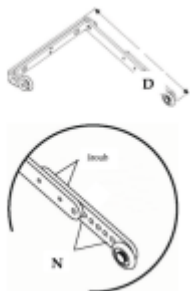

Dveřní koordinátor 914000-09 stříbrný, stavitelný

ID produktu: 31265

Koordinátor zajišťuje rovnoměrné zavření dvoukřídlových společně s dveřními zavírači.

Dveřní křídlo na kterém je instalována delší strana koordinátoru se zavře pomaleji než druhé. Je tak zajištěno správné zavření dveří v případě použití automatických zástrčí.

Lze nastavit délka stran dle návodu.

Vaše cena bez DPH

106,24 €

Vaše cena s DPH

128,56 €

Zobrazit produkt