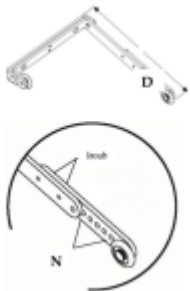

Dveřní koordinátor 914000-09 stříbrný, stavitelný

ID produktu: 31265

Koordinátor zajišťuje rovnoměrné zavření dvoukřídlových společně s dveřními zavírači.

Dveřní křídlo na kterém je instalována delší strana koordinátoru se zavře pomaleji než druhé. Je tak zajištěno správné zavření dveří v případě použití automatických zástrčí.

Lze nastavit délka stran dle návodu.

Vaše cena bez DPH

106,24 €

Vaše cena s DPH

128,56 €

Zobrazit produkt