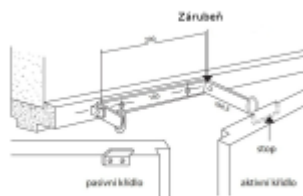

Dveřní koordinátor 914000-09 stříbrný, stavitelný

ID produktu: 31265

Koordinátor zajišťuje rovnoměrné zavření dvoukřídlových společně s dveřními zavírači.

Dveřní křídlo na kterém je instalována delší strana koordinátoru se zavře pomaleji než druhé. Je tak zajištěno správné zavření dveří v případě použití automatických zástrčí.

Lze nastavit délka stran dle návodu.

Vaše cena bez DPH

106,24 €

Vaše cena s DPH

128,56 €

Zobrazit produkt