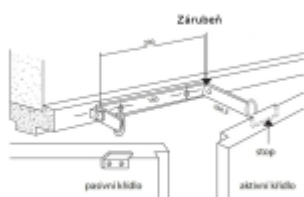

Dveřní koordinátor 914000-09 stříbrný, stavitelný

ID produktu: 31265

Koordinátor zajišťuje rovnoměrné zavření dvoukřídlových společně s dveřními zavírači.

Dveřní křídlo na kterém je instalována delší strana koordinátoru se zavře pomaleji než druhé. Je tak zajištěno správné zavření dveří v případě použití automatických zástrčí.

Lze nastavit délka stran dle návodu.

Vaše cena bez DPH

106,24 €

Vaše cena s DPH

128,56 €

Zobrazit produkt