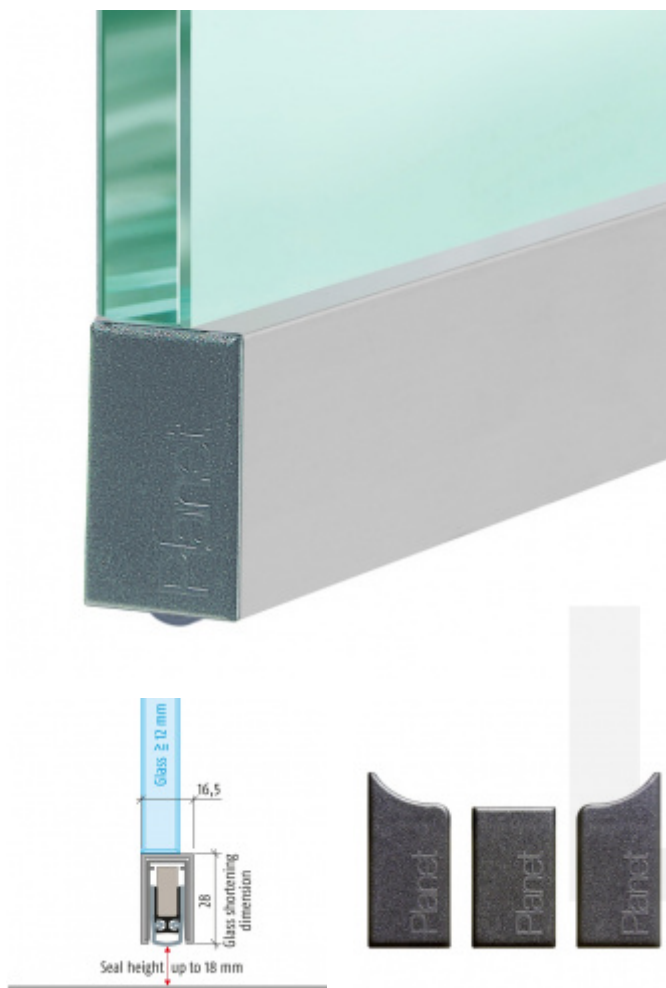

Produktový list

platný k 19. 9. 2024

luxusnikovani.cz
DELIVERED BY EFB

Automatická těsnící lišta Planet KG-U, 48 dB, standardní 1459 mm (lze zkrátit na 1335 mm)

Planet^{swiss}®

ID produktu: 3127

Automatická těsnící lišta pro skleněné dveře s tloušťkou 12 a více mm

- Výška těsnící lišty až 18 mm
- Útlum až 48 dB
- Možnost seřízení výšky výsuvu lišty
- Záruka 7 let
- Vhodné pro objektové dveře s vysokým zatížením
- Krytka je vyrobena z eloxovaného hliníku

Součástí balení jsou boční krytky

Vlastnosti automatické lišty:

Doplňkové vlastnosti lišty na objednávku: