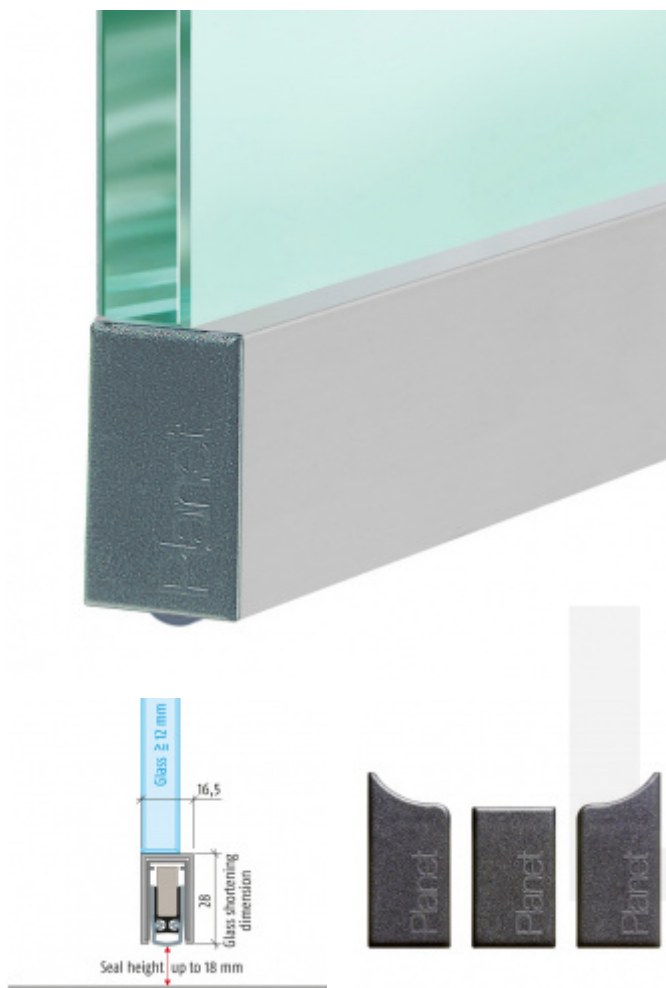

Produktový list

platný k 20. 9. 2024

luxusnikovani.cz
DELIVERED BY EFB

Automatická těsnicí lišta Planet KG-U, 48 dB, standardní 1459 mm (lze zkrátit na 1335 mm)

Planet^{swiss}®

ID produktu: 3127

Automatická těsnicí lišta pro skleněné dveře s tloušťkou 12 a více mm

- Výška těsnicí lišty až 18 mm
- Útlum až 48 dB
- Možnost seřízení výšky výsuvu lišty
- Záruka 7 let
- Vhodné pro objektové dveře s vysokým zatížením
- Krytka je vyrobena z eloxovaného hliníku

Součástí balení jsou boční krytky

Vlastnosti automatické lišty:

Doplňkové vlastnosti lišty na objednávku: